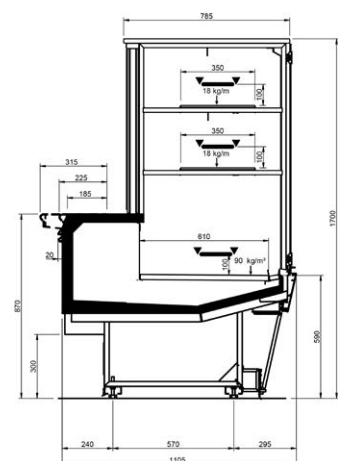

VELVET N TOWER

OutFit

Product range

VELVET N TOWER				
Length-Lunghezza Longueur-Länge-Longitud mm	937	1250	1875	2500
DESIGN	•	•	•	•
STUDIO	•	•	•	•
STYLE	•	•	•	•
Display area Superficie di esposizione Warenpräsentationsfläche Surface d'exposition Superficie expositiva m²/ml	1.31			
Loading area Superficie di appoggio Nutzfläche Surface de chargement Superficie de apoyo m²/ml	1.08			
End thickness Spessore spalla Stärke der Seitenwand Épaisseur de cheue joue Espesor lateral mm	50.00			

Cross sections

STYLE