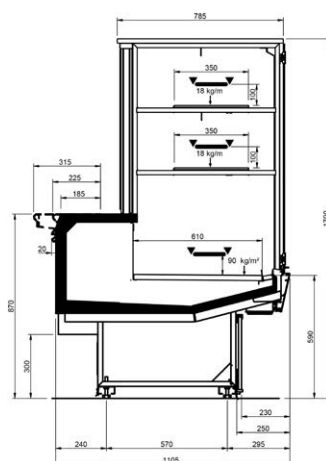

VELVET N TOWER

OutFit

Product range

VELVET N TOWER				
Length-Lunghezza Longueur-Länge-Longitud mm	937	1250	1875	2500
DESIGN	•	•	•	•
STUDIO	•	•	•	•
STYLE	•	•	•	•
Display area Superficie di esposizione Warenpräsentationsfläche Surface d'exposition Superficie expositiva m²/ml	1.31			
Loading area Superficie di appoggio Nutzfläche Surface de chargement Superficie de apoyo m²/ml	1.08			
End thickness Spessore spalla Stärke der Seitenwand Épaisseur de cheue joue Espesor lateral mm	50.00			

Cross sections

STUDIO