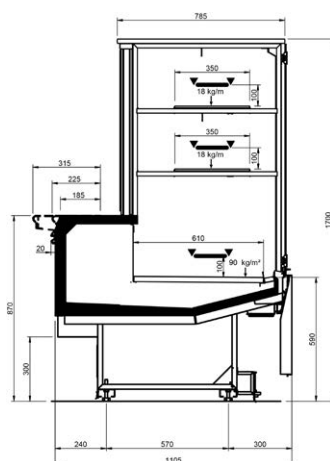

VELVET N TOWER

OutFit

Product range

VELVET N TOWER				
Length-Lunghezza Longueur-Länge-Longitud mm	937	1250	1875	2500
DESIGN	•	•	•	•
STUDIO	•	•	•	•
STYLE	•	•	•	•
Display area Superficie di esposizione Warenpräsentationsfläche Surface d'exposition Superficie expositiva m²/ml	1.31			
Loading area Superficie di appoggio Nutzfläche Surface de chargement Superficie de apoyo m²/ml	1.08			
End thickness Spessore spalla Stärke der Seitenwand Épaisseur de cheue joue Espesor lateral mm	50.00			

Cross sections

DESIGN