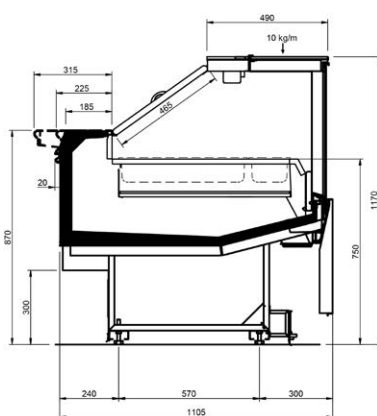

Certification and patents

Epta Adamant

VELVET N HOT TABLE

OutFit

Product range

VELVET HOT TABLE			
Length -Lunghezza Longueur-Länge-Longitud mm	1250	1875	2500
RDB	•	•	•
RDA	•	•	•
WO	•	•	•
RCA	•	•	•
Display area Superficie di esposizione Warenpräsentationsfläche Surface d'exposition Superficie expositiva m ² /ml	0.75		
Loading area Superficie di appoggio Nutzfläche Surface de chargement Superficie de apoyo m ² /ml	1.08		

Cross sections

DESIGN - RDB

DESIGN - RDA

DESIGN - WO

VELVET N HOT TABLE

OutFit

Cross Sections

DESIGN - RCA