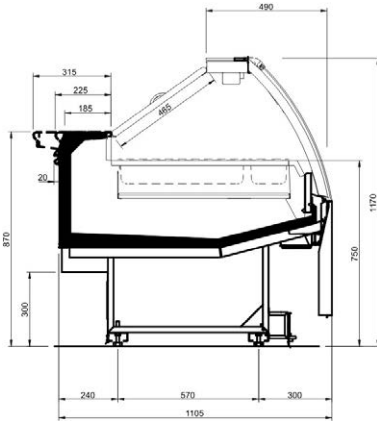

Certification and patents

Epta Adamant

VELVET N HOT TABLE

OutFit

Product range

VELVET HOT TABLE			
Length -Lunghezza Longueur-Länge-Longitud mm	1250	1875	2500
RDB	•	•	•
RDA	•	•	•
WO	•	•	•
RCA	•	•	•
Display area Superficie di esposizione Warenpräsentationsfläche Surface d'exposition Superficie expositiva m ² /ml	0.75		
Loading area Superficie di appoggio Nutzfläche Surface de chargement Superficie de apoyo m ² /ml	1.08		

Cross sections

DESIGN - RDB

DESIGN - RDA

DESIGN - WO

VELVET N HOT TABLE

OutFit

Cross Sections

DESIGN - RCA