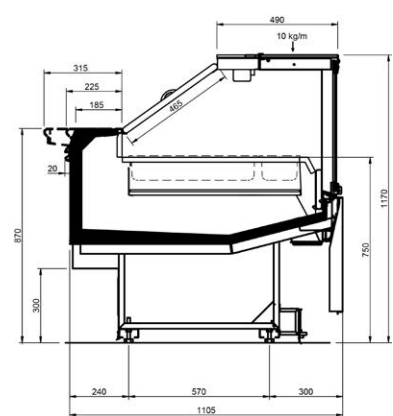

Certification and patents

Epta Adamant

VELVET N HOT TABLE

OutFit

Product range

VELVET HOT TABLE			
Length -Lunghezza Longueur-Länge-Longitud mm	1250	1875	2500
RDB	•	•	•
RDA	•	•	•
WO	•	•	•
RCA	•	•	•
Display area Superficie di esposizione Warenpräsentationsfläche Surface d'exposition Superficie expositiva m ² /ml	0.75		
Loading area Superficie di appoggio Nutzfläche Surface de chargement Superficie de apoyo m ² /ml	1.08		

Cross sections

DESIGN - RDB

DESIGN - RDA

DESIGN - WO

VELVET N HOT TABLE

OutFit

Cross Sections

DESIGN - RCA