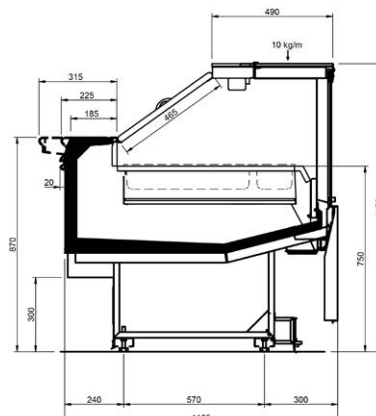

Certification and patents

Epta Adamant

VELVET N HOT TABLE

OutFit

Product range

VELVET HOT TABLE			
Length -Lunghezza Longueur-Länge-Longitud mm	1250	1875	2500
RDB	•	•	•
RDA	•	•	•
WO	•	•	•
RCA	•	•	•
Display area Superficie di esposizione Warenpräsentationsfläche Surface d'exposition Superficie expositiva m ² /ml	0.75		
Loading area Superficie di appoggio Nutzfläche Surface de chargement Superficie de apoyo m ² /ml	1.08		

Cross sections

DESIGN - RDB

DESIGN - RDA

DESIGN - WO

VELVET N HOT TABLE

OutFit

Cross Sections

DESIGN - RCA