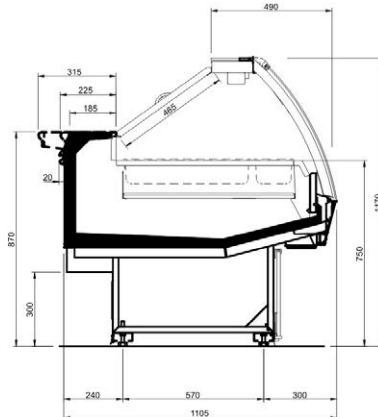

STUDIO - RCA