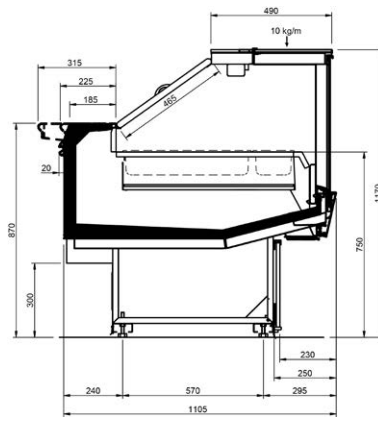

Certification and patents

Epta Adamant

VELVET N HOT TABLE

OutFit

Product range

VELVET HOT TABLE			
Length -Lunghezza Longueur-Länge-Longitud mm	1250	1875	2500
RDB	•	•	•
RDA	•	•	•
WO	•	•	•
RCA	•	•	•
Display area Superficie di esposizione Warenpräsentationsfläche Surface d'exposition Superficie expositiva m ² /ml	0.75		
Loading area Superficie di appoggio Nutzfläche Surface de chargement Superficie de apoyo m ² /ml	1.08		

Cross sections

DESIGN - RDB

DESIGN - RDA

DESIGN - WO

VELVET N HOT TABLE

OutFit

Cross Sections

DESIGN - RCA