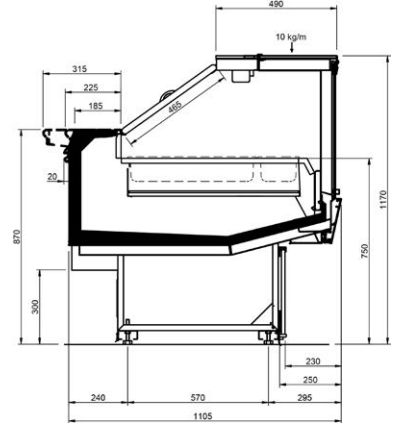

STUDIO - RDA