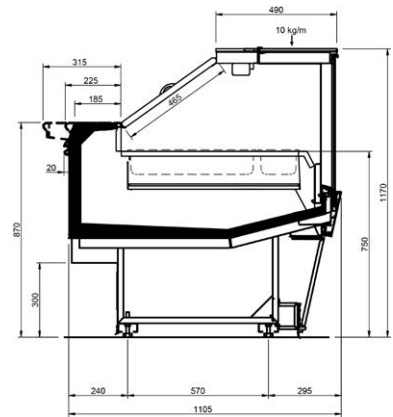

VELVET N HOT TABLE

OutFit

Cross Sections

STYLE - RDB