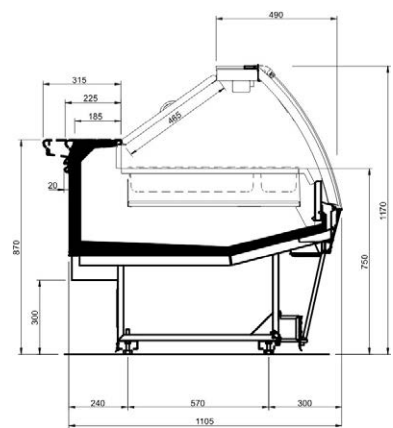

VELVET N HOT TABLE

OutFit

Cross Sections

STYLE - RCA