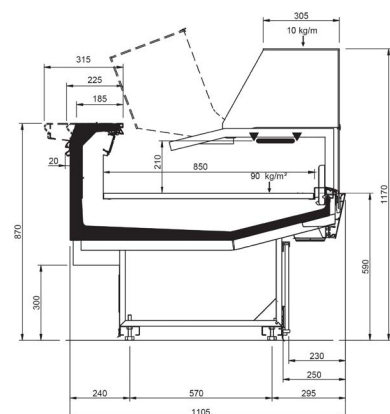

Product range

VELVET CONV D						
Length-Lunghezza Longueur-Länge-Longitud mm	937	1250	1875	2500	3125	3750
DESIGN	•	•	•	•	•	•
STUDIO	•	•	•	•	•	•
STYLE	•	•	•	•	•	•
Display area Superficie di esposizione Warenpräsentationsfläche Surface d'exposition Superficie expositiva m²/ml	0.85					
Loading area Superficie di appoggio Nutzfläche Surface de chargement Superficie de apoyo m²/ml	1.08					
End thickness Spessore spalla Stärke der Seitenwand Épaisseur de chaque joue Espesor lateral mm	55.00 Style-Studio / 35.00 Design					

Cross sections

STUDIO