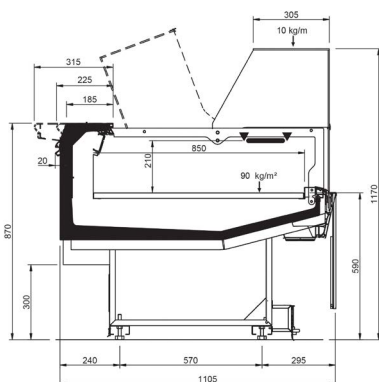

Product range

VELVET CONV D						
Length-Lunghezza Longueur-Länge-Longitud mm	937	1250	1875	2500	3125	3750
DESIGN	•	•	•	•	•	•
STUDIO	•	•	•	•	•	•
STYLE	•	•	•	•	•	•
Display area Superficie di esposizione Warenpräsentationsfläche Surface d'exposition Superficie expositiva m²/ml	0.85					
Loading area Superficie di appoggio Nutzfläche Surface de chargement Superficie de apoyo m²/ml	1.08					
End thickness Spessore spalla Stärke der Seitenwand Épaisseur de chaque joue Espesor lateral mm	55.00 Style-Studio / 35.00 Design					

Cross sections

DESIGN