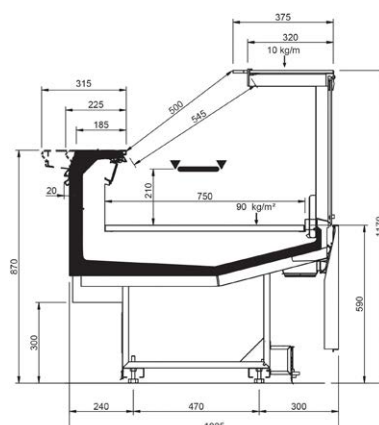

Product range

VELVET C DESIGN									
Length-Lunghezza Longueur-Länge-Longitud mm	937	1250	1875	2500	3125	3750	MAA 90°	MAA 45°	MAC 45°
RDB	•	•	•	•	•	•			
RDA	•	•	•	•		•	•	•	
WO	•	•	•	•		•		•	•
RDBP	•	•	•	•		•	•	•	•
RCB	•	•	•	•	•	•	•	•	•
LS	•	•	•	•	•	•	•	•	•
Display area Superficie di esposizione Warenpräsentationsfläche Surface d'exposition Superficie expositiva m²/ml	0.75								
Loading area Superficie di appoggio Nutzfläche Surface de chargement Superficie de apoyo m²/ml	1.01								
End thickness Spessore spalla Stärke der Seitenwand Épaisseur de cheue joue Espesor lateral mm	35.00								

Cross sections

RDA