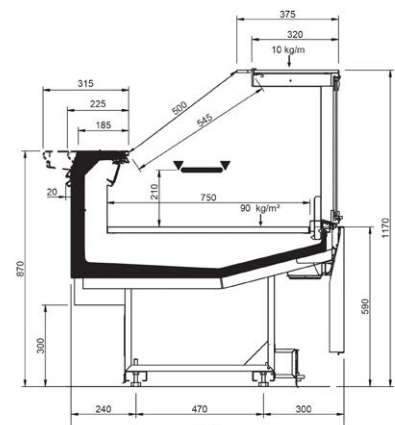

Product range

VELVET C DESIGN									
Length-Lunghezza Longueur-Länge-Longitud mm	937	1250	1875	2500	3125	3750	MAA 90°	MAA 45°	MAC 45°
RDB	•	•	•	•	•	•			
RDA	•	•	•	•		•	•	•	
WO	•	•	•	•		•		•	•
RDBP	•	•	•	•		•	•	•	•
RCB	•	•	•	•	•	•	•	•	•
LS	•	•	•	•	•	•	•	•	•
Display area Superficie di esposizione Warenpräsentationsfläche Surface d'exposition Superficie expositiva m ² /ml	0.75								
Loading area Superficie di appoggio Nutzfläche Surface de chargement Superficie de apoyo m ² /ml	1.01								
End thickness Spessore spalla Stärke der Seitenwand Épaisseur de cheue joue Espesor lateral mm	35.00								

Cross sections

RDB

RDA

WO

Cross Sections

RDBP

RCB

LS-U