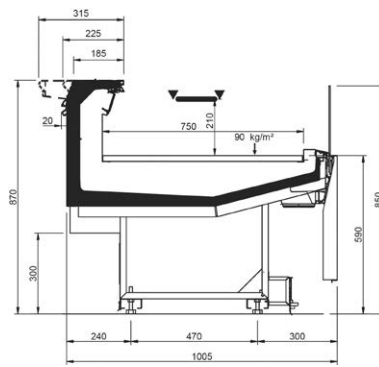

Cross Sections

RCB

LS-U

LS-C

LS-D