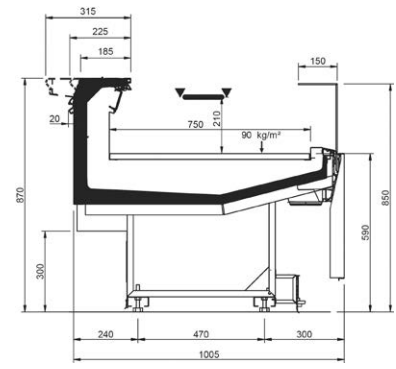

Product range

VELVET C DESIGN									
Length-Lunghezza Longueur-Länge-Longitud mm	937	1250	1875	2500	3125	3750	MAA 90°	MAA 45°	MAC 45°
RDB	•	•	•	•	•	•			
RDA	•	•	•	•		•	•	•	
WO	•	•	•	•		•		•	•
RDBP	•	•	•	•		•	•	•	•
RCB	•	•	•	•	•	•	•	•	•
LS	•	•	•	•	•	•	•	•	•
Display area Superficie di esposizione Warenpräsentationsfläche Surface d'exposition Superficie expositiva m ² /ml	0.75								
Loading area Superficie di appoggio Nutzfläche Surface de chargement Superficie de apoyo m ² /ml	1.01								
End thickness Spessore spalla Stärke der Seitenwand Épaisseur de cheue joue Espesor lateral mm	35.00								

Cross sections

RDB

RDA

WO

Cross Sections

RDBP

RCB

LS-U