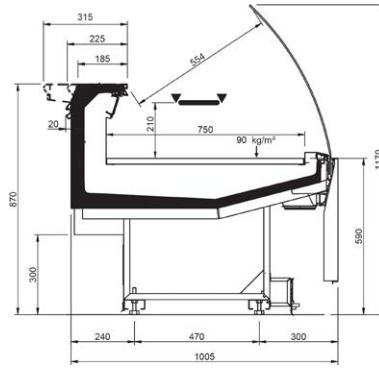

Product range

VELVET C DESIGN									
Length-Lunghezza Longueur-Länge-Longitud mm	937	1250	1875	2500	3125	3750	MAA 90°	MAA 45°	MAC 45°
RDB	•	•	•	•	•	•			
RDA	•	•	•	•		•	•	•	
WO	•	•	•	•		•		•	•
RDBP	•	•	•	•		•	•	•	•
RCB	•	•	•	•	•	•	•	•	•
LS	•	•	•	•	•	•	•	•	•
Display area Superficie di esposizione Warenpräsentationsfläche Surface d'exposition Superficie expositiva m ² /ml	0.75								
Loading area Superficie di appoggio Nutzfläche Surface de chargement Superficie de apoyo m ² /ml	1.01								
End thickness Spessore spalla Stärke der Seitenwand Épaisseur de cheue joue Espesor lateral mm	35.00								

Cross sections

RDB

RDA

WO

Cross Sections

RDBP

RCB

LS-U