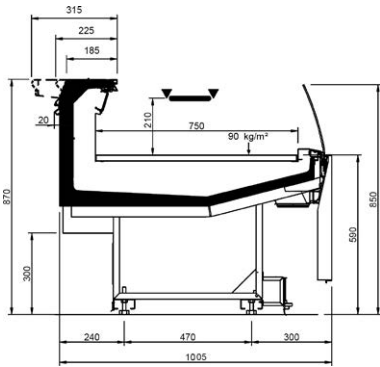

Product range

VELVET C DESIGN									
Length-Lunghezza Longueur-Länge-Longitud mm	937	1250	1875	2500	3125	3750	MAA 90°	MAA 45°	MAC 45°
RDB	•	•	•	•	•	•			
RDA	•	•	•	•		•	•	•	
WO	•	•	•	•		•		•	•
RDBP	•	•	•	•		•	•	•	•
RCB	•	•	•	•	•	•	•	•	•
LS	•	•	•	•	•	•	•	•	•
Display area Superficie di esposizione Warenpräsentationsfläche Surface d'exposition Superficie expositiva m ² /ml	0.75								
Loading area Superficie di appoggio Nutzfläche Surface de chargement Superficie de apoyo m ² /ml	1.01								
End thickness Spessore spalla Stärke der Seitenwand Épaisseur de cheue joue Espesor lateral mm	35.00								

Cross sections

RDB

RDA

WO

Cross Sections

RDBP

RCB

LS-U