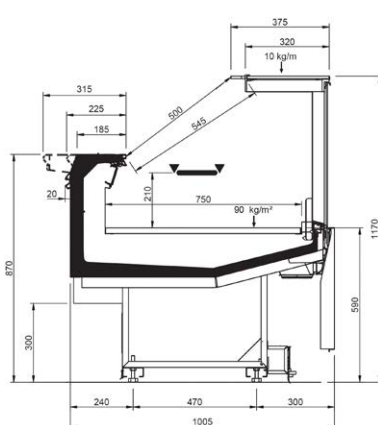

Product range

VELVET C DESIGN									
Length-Lunghezza Longueur-Länge-Longitud mm	937	1250	1875	2500	3125	3750	MAA 90°	MAA 45°	MAC 45°
RDB	•	•	•	•	•	•			
RDA	•	•	•	•		•	•	•	
WO	•	•	•	•		•		•	•
RDBP	•	•	•	•		•	•	•	•
RCB	•	•	•	•	•	•	•	•	•
LS	•	•	•	•	•	•	•	•	•
Display area Superficie di esposizione Warenpräsentationsfläche Surface d'exposition Superficie expositiva m²/ml	0.75								
Loading area Superficie di appoggio Nutzfläche Surface de chargement Superficie de apoyo m²/ml	1.01								
End thickness Spessore spalla Stärke der Seitenwand Épaisseur de cheue joue Espesor lateral mm	35.00								

Cross sections

RDB