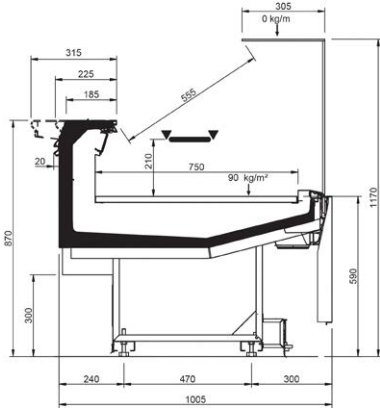

Product range

VELVET C DESIGN									
Length-Lunghezza Longueur-Länge-Longitud mm	937	1250	1875	2500	3125	3750	MAA 90°	MAA 45°	MAC 45°
RDB	•	•	•	•	•	•			
RDA	•	•	•	•		•	•	•	
WO	•	•	•	•		•		•	•
RDBP	•	•	•	•		•	•	•	•
RCB	•	•	•	•	•	•	•	•	•
LS	•	•	•	•	•	•	•	•	•
Display area Superficie di esposizione Warenpräsentationsfläche Surface d'exposition Superficie expositiva m ² /ml	0.75								
Loading area Superficie di appoggio Nutzfläche Surface de chargement Superficie de apoyo m ² /ml	1.01								
End thickness Spessore spalla Stärke der Seitenwand Épaisseur de cheue joue Espesor lateral mm	35.00								

Cross sections

RDB

RDA

WO

Cross Sections

RDBP

RCB

LS-U