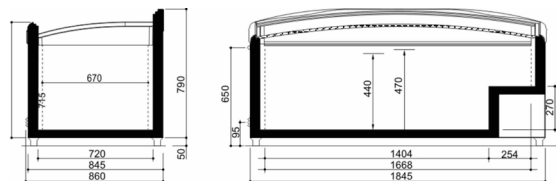

Incorporated
condensing unit

LED lighting

High efficiency
fans

Hot-gas
defrosting
system

Product range

SOUND BT/TN			
SOUND BT/TN	LINEAR CASE		HEAD CASE
	2095	2495	1850
	•	•	•
Display area Superficie di esposizione Warenpräsentationsfläche Surface d'exposition Superficie expositiva m2	1.41	1.70	1.23
Loading area Superficie di appoggio Nutzfläche Surface de chargement Superficie de apoyo m2	1.77	2.10	1.59
Net storage capacity Capacità netta Nutzinhalt volume utile Capacidad neta dm3	647.00	792.00	468.00
Dimensions Dimensioni Größe Dimensions Dimensiones LxAxP mm	2095x801x890	2495x801x890	1850x801x860

Cross sections

LINEAR CASE

HEAD CASE