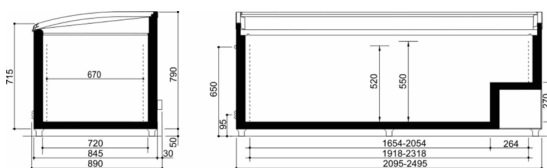

Incorporated
condensing unit

LED lighting

High efficiency
fans

Hot-gas
defrosting
system

Product range

SOUND BT/TN			
SOUND BT/TN	LINEAR CASE		HEAD CASE
	2095	2495	1850
	•	•	•
Display area Superficie di esposizione Warenpräsentationsfläche Surface d'exposition Superficie expositiva m2	1.41	1.70	1.23
Loading area Superficie di appoggio Nutzfläche Surface de chargement Superficie de apoyo m2	1.77	2.10	1.59
Net storage capacity Capacità netta Nutzinhalt volume utile Capacidad neta dm3	647.00	792.00	468.00
Dimensions Dimensioni Größe Dimensions Dimensiones LxAxP mm	2095x801x890	2495x801x890	1850x801x860

Cross sections

LINEAR CASE

HEAD CASE