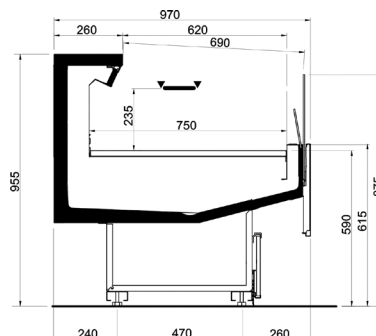

Product categories

Technical features

Product range

SILK C					
Length -Lunghezza Longueur-Länge-Longitud mm	1250	1875	2500	3750	EOL 1650
LL-235	•	•	•	•	•
MAX LL-365	•	•	•	•	•
Display area Superficie di esposizione Warenpräsentationsfläche Surface d'exposition Superficie expositiva m2	1.75	2.62	3.5	5.25	1.16
Loading area Superficie di appoggio Nutzfläche Surface de chargement Superficie de apoyo m2	2.06	3.09	4.12	6.18	1.6
End thickness Spessore spalla Stärke der Seitenwand Épaisseur de cheue joue Espesor lateral mm	50.00				

Cross sections

LL 235

EOL - LL 235

MAX LL 365

Cross Sections

EOL - MAX LL 365