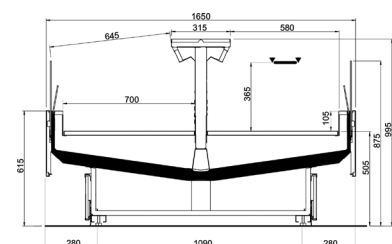

Product categories

Technical features

Product range

SILK C					
Length -Lunghezza Longueur-Länge-Longitud mm	1250	1875	2500	3750	EOL 1650
LL-235	•	•	•	•	•
MAX LL-365	•	•	•	•	•
Display area Superficie di esposizione Warenpräsentationsfläche Surface d'exposition Superficie expositiva m2	1.75	2.62	3.5	5.25	1.16
Loading area Superficie di appoggio Nutzfläche Surface de chargement Superficie de apoyo m2	2.06	3.09	4.12	6.18	1.6
End thickness Spessore spalla Stärke der Seitenwand Épaisseur de cheue joue Espesor lateral mm	50.00				

Cross sections

LL 235

EOL - LL 235

MAX LL 365

Cross Sections

EOL - MAX LL 365