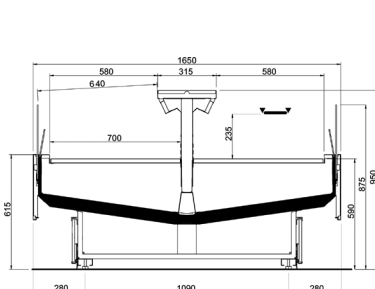

Product categories

Technical features

Product range

SILK C					
Length -Lunghezza Longueur-Länge-Longitud mm	1250	1875	2500	3750	EOL 1650
LL-235	•	•	•	•	•
MAX LL-365	•	•	•	•	•
Display area Superficie di esposizione Warenpräsentationsfläche Surface d'exposition Superficie expositiva m2	1.75	2.62	3.5	5.25	1.16
Loading area Superficie di appoggio Nutzfläche Surface de chargement Superficie de apoyo m2	2.06	3.09	4.12	6.18	1.6
End thickness Spessore spalla Stärke der Seitenwand Épaisseur de cheue joue Espesor lateral mm	50.00				

Cross sections

LL 235

EOL - LL 235

MAX LL 365

Cross Sections

EOL - MAX LL 365