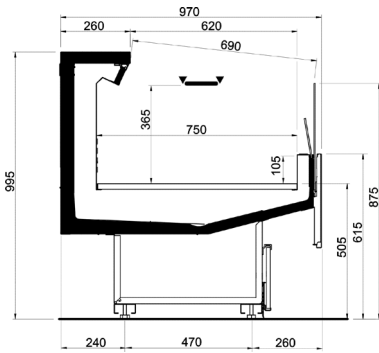

Product categories

Technical features

Product range

SILK C					
Length -Lunghezza Longueur-Länge-Longitud mm	1250	1875	2500	3750	EOL 1650
LL-235	•	•	•	•	•
MAX LL-365	•	•	•	•	•
Display area Superficie di esposizione Warenpräsentationsfläche Surface d'exposition Superficie expositiva m2	1.75	2.62	3.5	5.25	1.16
Loading area Superficie di appoggio Nutzfläche Surface de chargement Superficie de apoyo m2	2.06	3.09	4.12	6.18	1.6
End thickness Spessore spalla Stärke der Seitenwand Épaisseur de cheue joue Espesor lateral mm	50.00				

Cross sections

LL 235

EOL - LL 235

MAX LL 365

Cross Sections

EOL - MAX LL 365