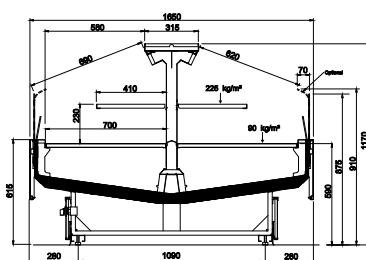

SILK C SV

OutFit

Product categories

Technical features

Product range

SILK C SV						
Length -Lunghezza Longueur-Länge-Longitud mm		1250	1875	2500	3750	EOL 1650
1 SHELF		•	•	•	•	•
2 SHELVES		•	•	•	•	•
Display area Superficie di esposizione Warenpräsentationsfläche Surface d'exposition Superficie expositiva m ²	1 S	2.53	3.82	5.06	7.59	1.80
	2 S	2.53	3.82	5.06	7.59	1.80
Loading area Superficie di appoggio Nutzfläche Surface de chargement Superficie de apoyo m ²		2.06	3.09	4.12	6.18	1.6
End thickness Spessore spalla Stärke der Seitenwand Épaisseur de cheue joue Espesor lateral mm		50.00				

Cross sections

1 SHELVES

EOL - 1 SHELVES

2 SHELVES