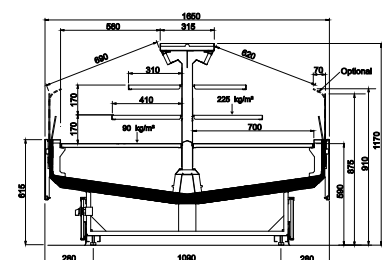

SILK C SV

OutFit

Product categories

Technical features

Product range

SILK C SV						
Length -Lunghezza Longueur-Länge-Longitud mm		1250	1875	2500	3750	EOL 1650
1 SHELF		•	•	•	•	•
2 SHELVES		•	•	•	•	•
Display area Superficie di esposizione Warenpräsentationsfläche Surface d'exposition Superficie expositiva m ²	1 S	2.53	3.82	5.06	7.59	1.80
	2 S	2.53	3.82	5.06	7.59	1.80
Loading area Superficie di appoggio Nutzfläche Surface de chargement Superficie de apoyo m ²		2.06	3.09	4.12	6.18	1.6
End thickness Spessore spalla Stärke der Seitenwand Épaisseur de cheue joue Espesor lateral mm		50.00				

Cross sections

1 SHELVES

EOL - 1 SHELVES

2 SHELVES