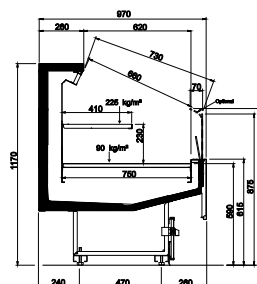

SILK C SV

OutFit

Product categories

Technical features

Product range

SILK C SV						
Length -Lunghezza Longueur-Länge-Longitud mm		1250	1875	2500	3750	EOL 1650
1 SHELF		•	•	•	•	•
2 SHELVES		•	•	•	•	•
Display area Superficie di esposizione Warenpräsentationsfläche Surface d'exposition Superficie expositiva m ²	1 S	2.53	3.82	5.06	7.59	1.80
	2 S	2.53	3.82	5.06	7.59	1.80
Loading area Superficie di appoggio Nutzfläche Surface de chargement Superficie de apoyo m ²		2.06	3.09	4.12	6.18	1.6
End thickness Spessore spalla Stärke der Seitenwand Épaisseur de cheue joue Espesor lateral mm		50.00				

Cross sections

1 SHELVES

EOL - 1 SHELVES

2 SHELVES