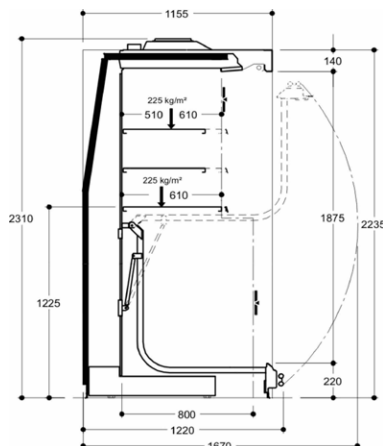

RHINO LIFT

Hard Discount

Product range

RHINO LIFT		
Length-Lunghezza Longueur-Länge-Longitud mm	2500	
Height-Altezza-Hauteur-Höhe-Altura mm	20	22
RHINO LIFT	•	•
Display area Superficie di esposizione Warenpräsentationsfläche Surface d'exposition Superficie expositiva m2	3.37	3.75
Loading area Superficie di appoggio Nutzfläche Surface de chargement Superficie de apoyo m2	4.82	4.83
End thickness Spessore spalla Stärke der Seitenwand Épaisseur de cheue joue Espesor lateral mm	30.00 (+ 35 Batticarrello/Bumper Rail/ Pare-choc/Wagenstoßbleiste/Parachos- ques)	

Cross sections

H22