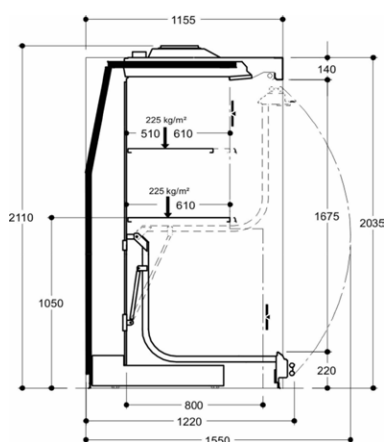

RHINO LIFT

Hard Discount

Product range

RHINO LIFT		
Length-Lunghezza Longueur-Länge-Longitud mm	2500	
Height-Altezza-Hauteur-Höhe-Altura mm	20	22
RHINO LIFT	•	•
Display area Superficie di esposizione Warenpräsentationsfläche Surface d'exposition Superficie expositiva m2	3.37	3.75
Loading area Superficie di appoggio Nutzfläche Surface de chargement Superficie de apoyo m2	4.82	4.83
End thickness Spessore spalla Stärke der Seitenwand Épaisseur de cheue joue Espesor lateral mm	30.00 (+ 35 Batticarrello/Bumper Rail/ Pare-choc/Wagenstoßbleiste/Parachos- ques)	

Cross sections

H20