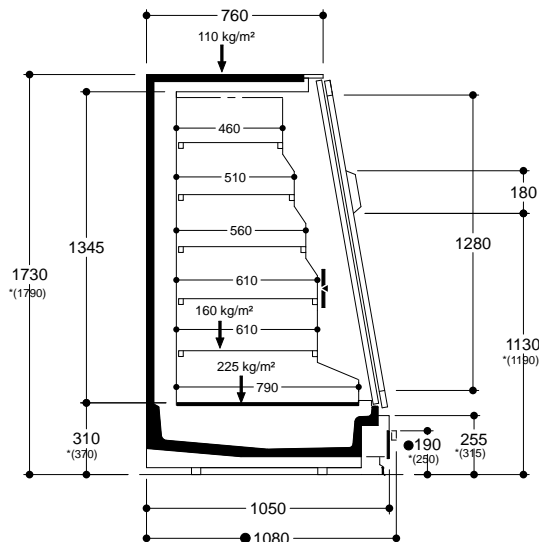

Product range

GRANVALDAJ TILDED DOORS								
Lenght-Lunghezza Longueur-Länge-Longitud mm		1250	1875	2500	3750	EOL □	EOL 1810	EOL 1960
Height- Altezza- Hauteur- Höhe- Altura mm		H15	H15	H15	H15	H15	H15	H15
GRANVALDAJ TILDED DOORS	Compact	•	•	•	•	•		
	Narrow	•	•	•	•		•	•
Display area 65HCHGL esposizione 065MHDLRVIA 61MHCGRVLR□ 65HCHGRVLR□ m2	Compact	1,35	2,00	2,70	4,05	□		
	Narrow	1,35	2,00	2,70	4,05		2 81	2 97
Loading area 65HCHGLDSSRDLR LTA 61MHCGRVLR□ 65HCHGRVLR□ m2	Compact	0,92	1,35	1,85	2,75	1,□		
	Narrow	1.10	1,65	2,2	3,3		1,68	1,77
End thickness Spessore spalla Stärke der Seitenwand 65DLVVGCHFRRA Espesor lateral mm		01DDEORSH6DLOBDRD HVRQHLVH8DDRHFV□				00DEOR SH6DLOBDR□ D HVRQHLVH 8DDRHFV□		

GRANVALDAJ SLIDING DOORS									
Lenght-Lunghezza Longueur-Länge-Longitud mm		1250		1875		2500		3750	
Height- Altezza- Hauteur- Höhe- Altura mm		H15	H17	H15	H17	H15	H17	H15	H17
GRANVALDAJ SLIDING DOORS	Narrow	•	•	•	•	•	•	•	•
	Large		•		•		•		•
Display area 65HCHGL esposizione 065MHDLRVIA 61MHCGRVLR□ 65HCHGRVLR□ m2	Narrow	1,30	1,80	1,93	2,66	2,61	3,59	3,91	5,39
	Large		1,92		2,84		3,83		5,75
Loading area 65HCHGLDSSRDLR LTA 61MHCGRVLR□ 65HCHGRVLR□ m2	Narrow	1.10		1,65		2,2		3,3	
	Large	1.31		1,97		2,62		3,93	
End thickness Spessore spalla Stärke der Seitenwand 65DLVVGCHFRRA Espesor lateral mm		01DDEORSH6DLOBDRD HVRQHLVH8DDRHFV□							

Cross sections

COMPACT - H15 TILTED DOORS

NARROW - H15 TILTED DOORS

NARROW- H15 SLIDING DOORS

NARROW- H17 SLIDING DOORS

LARGE- H17 SLIDING DOORS