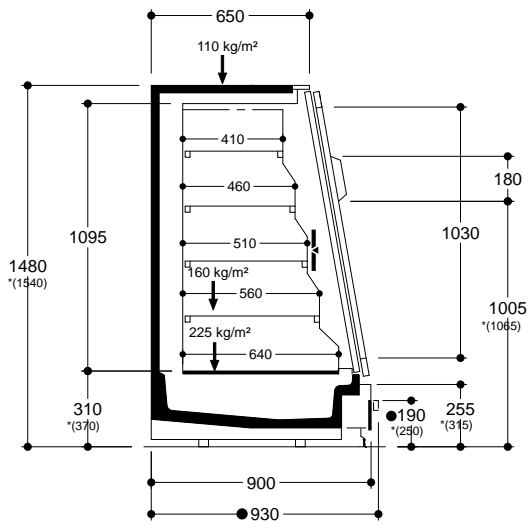

Product range

GRANVALDAJ TILDED DOORS								
Lenght-Lunghezza Longueur-Länge-Longitud mm		1250	1875	2500	3750	EOL □	EOL 1810	EOL 1960
Height- Altezza- Hauteur- Höhe- Altura mm		H15	H15	H15	H15	H15	H15	H15
GRANVALDAJ TILDED DOORS	Compact	•	•	•	•	•		
	Narrow	•	•	•	•		•	•
Display area 65HCHGL esposizione 065MHDLRVIA 61MHCGRVLR□ 65HCHGRVLR□ m2	Compact	1,35	2,00	2,70	4,05	□		
	Narrow	1,35	2,00	2,70	4,05		2 81	2 97
Loading area 65HCHGLDSSRDLR LTA 61MHCGRVLR□ 65HCHGRVLR□ m2	Compact	0,92	1,35	1,85	2,75	1,□		
	Narrow	1.10	1,65	2,2	3,3		1,68	1,77
End thickness Spessore spalla Stärke der Seitenwand 65DLVVGCHFRRA Espesor lateral mm		01DDEORSH6DLOBDRD HVRQHLVH8DDRHFV□				00DEOR SH6DLOBDR□ D HVRQHLVH 8DDRHFV□		

GRANVALDAJ SLIDING DOORS									
Lenght-Lunghezza Longueur-Länge-Longitud mm		1250		1875		2500		3750	
Height- Altezza- Hauteur- Höhe- Altura mm		H15	H17	H15	H17	H15	H17	H15	H17
GRANVALDAJ SLIDING DOORS	Narrow	•	•	•	•	•	•	•	•
	Large		•		•		•		•
Display area 65HCHGL esposizione 065MHDLRVIA 61MHCGRVLR□ 65HCHGRVLR□ m2	Narrow	1,30	1,80	1,93	2,66	2,61	3,59	3,91	5,39
	Large		1,92		2,84		3,83		5,75
Loading area 65HCHGLDSSRDLR LTA 61MHCGRVLR□ 65HCHGRVLR□ m2	Narrow	1.10		1,65		2,2		3,3	
	Large	1.31		1,97		2,62		3,93	
End thickness Spessore spalla Stärke der Seitenwand 65DLVVGCHFRRA Espesor lateral mm		01DDEORSH6DLOBDRD HVRQHLVH8DDRHFV□							

Cross sections

COMPACT - H15 TILTED DOORS

NARROW - H15 TILTED DOORS

NARROW- H15 SLIDING DOORS

NARROW- H17 SLIDING DOORS

LARGE- H17 SLIDING DOORS