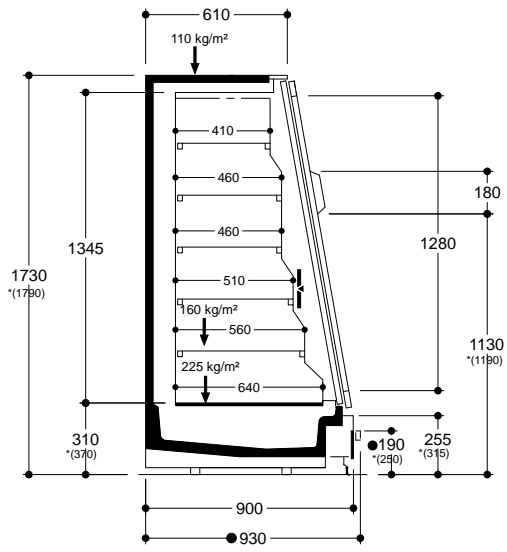

Product range

GRANVALDAJ TILDED DOORS								
Lenght-Lunghezza Longueur-Länge-Longitud mm		1250	1875	2500	3750	EOL □	EOL 1810	EOL 1960
Height- Altezza- Hauteur- Höhe- Altura mm		H15	H15	H15	H15	H15	H15	H15
GRANVALDAJ TILDED DOORS	Compact	•	•	•	•	•		
	Narrow	•	•	•	•		•	•
Display area 65HCHGL esposizione 065MHDLRVIA 61MHCGRVLR□ 65HCHGRVLR□ m2	Compact	1,35	2,00	2,70	4,05	□		
	Narrow	1,35	2,00	2,70	4,05		2 81	2 97
Loading area 65HCHGLDSSRDLR LTA 61MHCGRVLR□ 65HCHGRVLR□ m2	Compact	0,92	1,35	1,85	2,75	1,□		
	Narrow	1.10	1,65	2,2	3,3		1,68	1,77
End thickness Spessore spalla Stärke der Seitenwand 65DLVVGCHFRRA Espesor lateral mm		01DDEORSH6DLOBDRD HVRQHLVH8DDRHFV□				00DEOR SH6DLOBDR□ D HVRQHLVH 8DDRHFV□		

GRANVALDAJ SLIDING DOORS									
Lenght-Lunghezza Longueur-Länge-Longitud mm		1250		1875		2500		3750	
Height- Altezza- Hauteur- Höhe- Altura mm		H15	H17	H15	H17	H15	H17	H15	H17
GRANVALDAJ SLIDING DOORS	Narrow	•	•	•	•	•	•	•	•
	Large		•		•		•		•
Display area 65HCHGL esposizione 065MHDLRVIA 61MHCGRVLR□ 65HCHGRVLR□ m2	Narrow	1,30	1,80	1,93	2,66	2,61	3,59	3,91	5,39
	Large		1,92		2,84		3,83		5,75
Loading area 65HCHGLDSSRDLR LTA 61MHCGRVLR□ 65HCHGRVLR□ m2	Narrow	1.10		1,65		2,2		3,3	
	Large	1.31		1,97		2,62		3,93	
End thickness Spessore spalla Stärke der Seitenwand 65DLVVGCHFRRA Espesor lateral mm		01DDEORSH6DLOBDRD HVRQHLVH8DDRHFV□							

Cross sections

COMPACT - H15 TILTED DOORS

NARROW - H15 TILTED DOORS

NARROW- H15 SLIDING DOORS

NARROW- H17 SLIDING DOORS

LARGE- H17 SLIDING DOORS