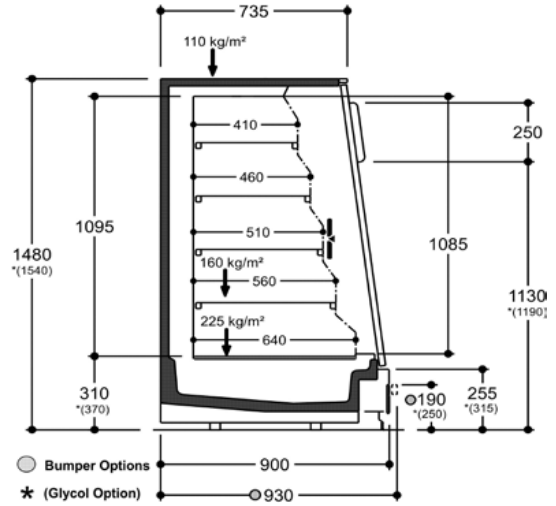

Product range

GRANVALDAJ TILDED DOORS								
Lenght-Lunghezza Longueur-Länge-Longitud mm		1250	1875	2500	3750	EOL □	EOL 1810	EOL 1960
Height- Altezza- Hauteur- Höhe- Altura mm		H15	H15	H15	H15	H15	H15	H15
GRANVALDAJ TILDED DOORS	Compact	•	•	•	•	•		
	Narrow	•	•	•	•		•	•
Display area 65HCHGL esposizione 065MHDLRVIA 61MHCGRVLR□ 65HCHGRVLR□ m2	Compact	1,35	2,00	2,70	4,05	□		
	Narrow	1,35	2,00	2,70	4,05		2 81	2 97
Loading area 65HCHGLDSSRDLR LTA 61MHCGRVLR□ 65HCHGRVLR□ m2	Compact	0,92	1,35	1,85	2,75	1,□		
	Narrow	1.10	1,65	2,2	3,3		1,68	1,77
End thickness Spessore spalla Stärke der Seitenwand 65DLVVGCHFRRA Espesor lateral mm		01DDEORSH6DLOBDRD HVRQHLVH8DDRHFV□				00DEOR SH6DLOBDR□ D HVRQHLVH 8DDRHFV□		

GRANVALDAJ SLIDING DOORS									
Lenght-Lunghezza Longueur-Länge-Longitud mm		1250		1875		2500		3750	
Height- Altezza- Hauteur- Höhe- Altura mm		H15	H17	H15	H17	H15	H17	H15	H17
GRANVALDAJ SLIDING DOORS	Narrow	•	•	•	•	•	•	•	•
	Large		•		•		•		•
Display area 65HCHGL esposizione 065MHDLRVIA 61MHCGRVLR□ 65HCHGRVLR□ m2	Narrow	1,30	1,80	1,93	2,66	2,61	3,59	3,91	5,39
	Large		1,92		2,84		3,83		5,75
Loading area 65HCHGLDSSRDLR LTA 61MHCGRVLR□ 65HCHGRVLR□ m2	Narrow	1.10		1,65		2,2		3,3	
	Large	1.31		1,97		2,62		3,93	
End thickness Spessore spalla Stärke der Seitenwand 65DLVVGCHFRRA Espesor lateral mm		01DDEORSH6DLOBDRD HVRQHLVH8DDRHFV□							

Cross sections

COMPACT - H15 TILTED DOORS

NARROW - H15 TILTED DOORS

NARROW- H15 SLIDING DOORS

NARROW- H17 SLIDING DOORS

LARGE- H17 SLIDING DOORS