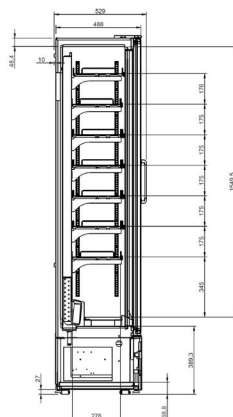

Product range

FUNKY NEXT	
Length-Lunghezza Longueur-Länge-Longitud mm	1250 - 2P
FUNKY NEXT	•
Display area Superficie di esposizione Warenpräsentationsfläche Surface d'exposition Superficie expositiva m²	1.51
Loading area Superficie di appoggio Nutzfläche Surface de chargement Superficie de apoyo m²	0.66
Net storage capacity Capacità netta Nutzinhalt volume utile Capacitat neta dm³	450.00

Cross sections

FUNKY NEXT