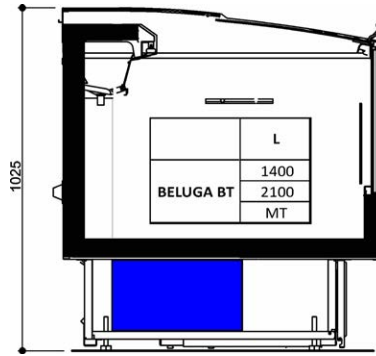

EPTABLUE - OPTION