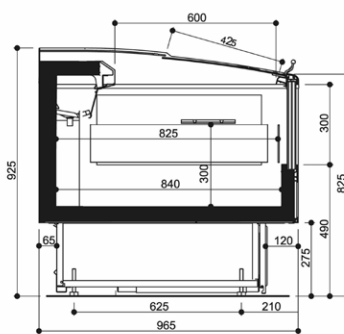

## Product range

BELUGA								
Lenght-Lunghezza Longueur-Länge-Longitud mm	BELUGA				BELUGA DUAL			
	LINEAR CABINETS			EOL	LINEAR CABINETS			EOL
	1400	2100	2500	2130	1400	2100	2500	2130
•	•	•	•	•	•	•	•	•
<b>Display area</b> Superficie di esposizione Warenpräsentationsfläche Surface d'exposition Superficie expostiva m <sup>2</sup>	1.03	1.56	1.87	1.44	0.98	1.49	1.78	1.37
<b>Loading area</b> Superficie di appoggio Nutzfläche Surface de chargement Superficie de apoyo m <sup>2</sup>	1.39	2.08	2.48	2.11	1.39	2.08	2.48	2.11
<b>Net storage capacity</b> Capacità netta Nutzinhalt volume utile Capacitat neta dm <sup>3</sup>	424	660	794	495	264	411	495	279
<b>Dimensions</b> Dimensioni Größe Dimensions Dimensiones LxAxP mm	1385x1023x992	2095x1023x992	2495x1023x992	2131x1023x992	1385x1023x992	2095x1023x992	2495x1023x992	2131x1023x992

## Cross sections

LINEAR CASE

EOL - LINEAR CASE

DUAL LINEAR CASE