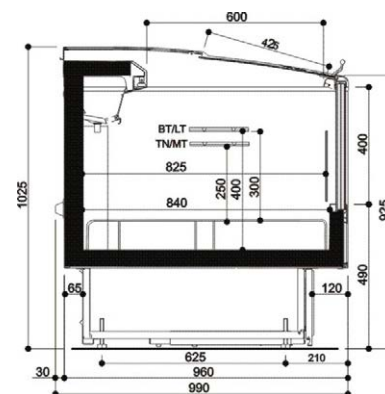

## Product range

BELUGA								
Lenght-Lunghezza Longueur-Länge-Longitud mm	BELUGA				BELUGA DUAL			
	LINEAR CABINETS			EOL	LINEAR CABINETS			EOL
	1400	2100	2500	2130	1400	2100	2500	2130
•	•	•	•	•	•	•	•	•
<b>Display area</b> Superficie di esposizione Warenpräsentationsfläche Surface d'exposition Superficie expostiva m <sup>2</sup>	1.03	1.56	1.87	1.44	0.98	1.49	1.78	1.37
<b>Loading area</b> Superficie di appoggio Nutzfläche Surface de chargement Superficie de apoyo m <sup>2</sup>	1.39	2.08	2.48	2.11	1.39	2.08	2.48	2.11
<b>Net storage capacity</b> Capacità netta Nutzinhalt volume utile Capacitat neta dm <sup>3</sup>	424	660	794	495	264	411	495	279
<b>Dimensions</b> Dimensioni Größe Dimensions Dimensiones LxAxP mm	1385x1023x992	2095x1023x992	2495x1023x992	2131x1023x992	1385x1023x992	2095x1023x992	2495x1023x992	2131x1023x992

## Cross sections

LINEAR CASE

EOL - LINEAR CASE

DUAL LINEAR CASE