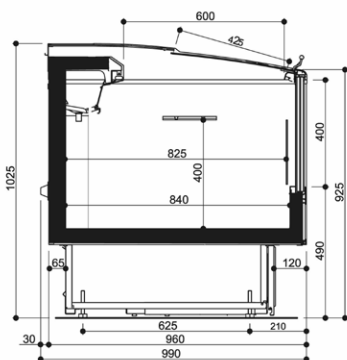

## Product range

BELUGA								
Lenght-Lunghezza Longueur-Länge-Longitud mm	BELUGA				BELUGA DUAL			
	LINEAR CABINETS			EOL	LINEAR CABINETS			EOL
	1400	2100	2500	2130	1400	2100	2500	2130
•	•	•	•	•	•	•	•	•
<b>Display area</b> Superficie di esposizione Warenpräsentationsfläche Surface d'exposition Superficie expostiva m <sup>2</sup>	1.03	1.56	1.87	1.44	0.98	1.49	1.78	1.37
<b>Loading area</b> Superficie di appoggio Nutzfläche Surface de chargement Superficie de apoyo m <sup>2</sup>	1.39	2.08	2.48	2.11	1.39	2.08	2.48	2.11
<b>Net storage capacity</b> Capacità netta Nutzinhalt volume utile Capacitat neta dm <sup>3</sup>	424	660	794	495	264	411	495	279
<b>Dimensions</b> Dimensioni Größe Dimensions Dimensiones LxAxP mm	1385x1023x992	2095x1023x992	2495x1023x992	2131x1023x992	1385x1023x992	2095x1023x992	2495x1023x992	2131x1023x992

## Cross sections

LINEAR CASE

EOL - LINEAR CASE

DUAL LINEAR CASE