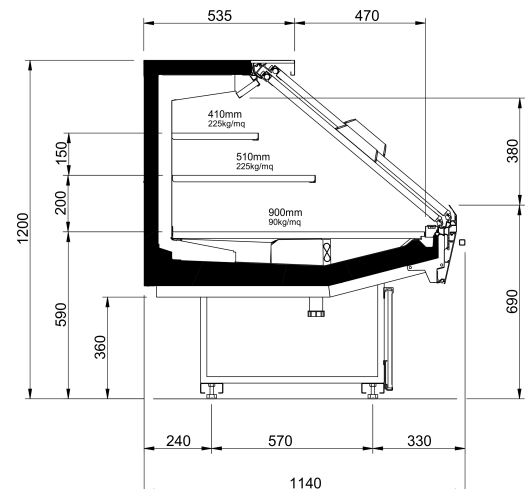

12 NARROW STUDIO