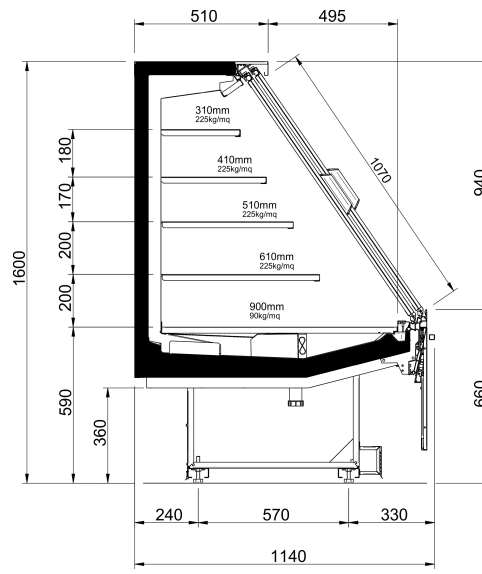

Product range

BATIK CLOSED										
Lenght-Lunghezza Longueur-Länge-Longitud		mm	1250	1875	2500	3750	EOL1822	EOL2016	EOL2225	
BATIK CLOSED	DESIGN	S	H1200	•	•	•	•	•		
			H1400	•	•	•	•			
			H1600	•	•	•	•			
		C	H1200	•	•	•	•		•	
			H1400	•	•	•	•		•	
			H1600							
		N	H1200	•	•	•	•			•
			H1400							
			H1600	•	•	•	•			
	STUDIO	S	H1200					•		
			H1400							
			H1600							
		C	H1200	•	•	•	•		•	
			H1400	•	•	•	•		•	
			H1600							
		N	H1200	•	•	•	•			•
			H1400							
			H1600	•	•	•	•			
	STYLE	S	H1200					•		
			H1400							
			H1600							
		C	H1200	•	•	•	•		•	
			H1400	•	•	•	•		•	
			H1600							
N		H1200	•	•	•	•			•	
		H1400								
		H1600	•	•	•	•				
Display area Superficie di esposizione Warenpräsentationsfläche Surface d'exposition Superficie expositiva m2	Slim	H1200	0.81	1.23	1.62	2.44	1.56			
		H1400	1.09	1.63	2.17	3.26				
		H1600	1.33	2.01	2.66	3.99				
	Compact	H1200	0.90	1.36	1.81	2.71		1.82		
		H1400	1.18	1.78	2.36	3.54		2.37		
		H1600								
	Narrow	H1200	1.03	1.55	2.05	3.08			2.21	
		H1400								
		H1600	1,55	2,33	3.69	4.04				
Loading area Superficie di appoggio Nutzfläche Surface de chargement Superficie de apoyo m2	Slim		1.17	1.76	2.35	3.52		1.76		
	Compact		1.30	1.95	2.60	3.90		2.09		
	Narrow		1.42	2.13	2.85	4.27		2.53		
End thickness Spessore spalla Stärke der Seitenwand Épaisseur de cheque joue Espesor lateral mm	30.00 (+ 35 Batticarrello/Bumper Rail/Pare-choc/Wagenstoßeiste/Parachoques)									

Cross sections

12 SMALL DESIGN

12 COMPACT DESIGN

12 NARROW STUDIO

12 NARROW DESIGN

14 SMALL STUDIO

14 SMALL DESIGN

14 COMPACT DESIGN

14 COMPACT STUDIO

14 COMPACT STYLE

Cross sections

16 SMALL STUDIO

16 SMALL DESIGN

16 NARROW STUDIO

16 NARROW STYLE

16 NARROW DESIGN