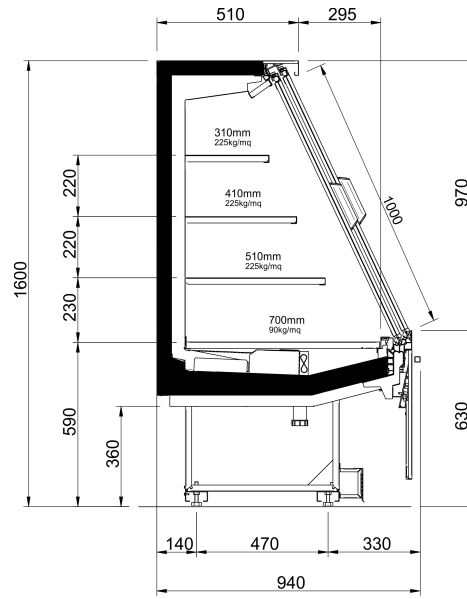

Product range

BATIK CLOSED										
Lenght-Lunghezza Longueur-Länge-Longitud		mm	1250	1875	2500	3750	EOL1822	EOL2016	EOL2225	
BATIK CLOSED	DESIGN	S	H1200	•	•	•	•	•		
			H1400	•	•	•	•			
			H1600	•	•	•	•			
		C	H1200	•	•	•	•		•	
			H1400	•	•	•	•		•	
			H1600							
		N	H1200	•	•	•	•			•
			H1400							
			H1600	•	•	•	•			
	STUDIO	S	H1200					•		
			H1400							
			H1600							
		C	H1200	•	•	•	•		•	
			H1400	•	•	•	•		•	
			H1600							
		N	H1200	•	•	•	•			•
			H1400							
			H1600	•	•	•	•			
	STYLE	S	H1200					•		
			H1400							
			H1600							
		C	H1200	•	•	•	•		•	
			H1400	•	•	•	•		•	
			H1600							
N		H1200	•	•	•	•			•	
		H1400								
		H1600	•	•	•	•				
Display area Superficie di esposizione Warenpräsentationsfläche Surface d'exposition Superficie expositiva m2	Slim	H1200	0.81	1.23	1.62	2.44	1.56			
		H1400	1.09	1.63	2.17	3.26				
		H1600	1.33	2.01	2.66	3.99				
	Compact	H1200	0.90	1.36	1.81	2.71		1.82		
		H1400	1.18	1.78	2.36	3.54		2.37		
		H1600								
	Narrow	H1200	1.03	1.55	2.05	3.08			2.21	
		H1400								
		H1600	1,55	2,33	3.69	4.04				
Loading area Superficie di appoggio Nutzfläche Surface de chargement Superficie de apoyo m2	Slim		1.17	1.76	2.35	3.52		1.76		
	Compact		1.30	1.95	2.60	3.90		2.09		
	Narrow		1.42	2.13	2.85	4.27		2.53		
End thickness Spessore spalla Stärke der Seitenwand Épaisseur de cheque joue Espesor lateral mm	30.00 (+ 35 Batticarrello/Bumper Rail/Pare-choc/Wagenstoßeiste/Parachoques)									

Cross sections

12 SMALL DESIGN

12 COMPACT DESIGN

12 NARROW STUDIO

12 NARROW DESIGN

14 SMALL STUDIO

14 SMALL DESIGN

14 COMPACT DESIGN

14 COMPACT STUDIO

14 COMPACT STYLE

Cross sections

16 SMALL STUDIO

16 SMALL DESIGN

16 NARROW STUDIO

16 NARROW STYLE

16 NARROW DESIGN