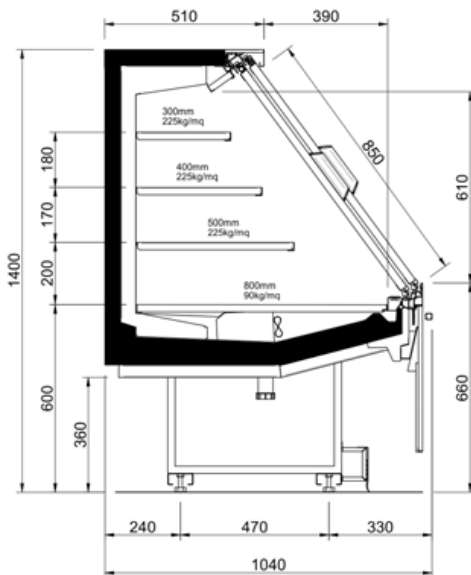

Product range

BATIK CLOSED										
Lenght-Lunghezza Longueur-Länge-Longitud		mm	1250	1875	2500	3750	EOL1822	EOL2016	EOL2225	
BATIK CLOSED	DESIGN	S	H1200	•	•	•	•	•		
			H1400	•	•	•	•			
			H1600	•	•	•	•			
		C	H1200	•	•	•	•		•	
			H1400	•	•	•	•		•	
			H1600							
		N	H1200	•	•	•	•			•
			H1400							
			H1600	•	•	•	•			
	STUDIO	S	H1200					•		
			H1400							
			H1600							
		C	H1200	•	•	•	•		•	
			H1400	•	•	•	•		•	
			H1600							
		N	H1200	•	•	•	•			•
			H1400							
			H1600	•	•	•	•			
	STYLE	S	H1200					•		
			H1400							
			H1600							
		C	H1200	•	•	•	•		•	
			H1400	•	•	•	•		•	
			H1600							
N		H1200	•	•	•	•			•	
		H1400								
		H1600	•	•	•	•				
Display area Superficie di esposizione Warenpräsentationsfläche Surface d'exposition Superficie expositiva m2	Slim	H1200	0.81	1.23	1.62	2.44	1.56			
		H1400	1.09	1.63	2.17	3.26				
		H1600	1.33	2.01	2.66	3.99				
	Compact	H1200	0.90	1.36	1.81	2.71		1.82		
		H1400	1.18	1.78	2.36	3.54		2.37		
		H1600								
	Narrow	H1200	1.03	1.55	2.05	3.08			2.21	
		H1400								
		H1600	1,55	2,33	3.69	4.04				
Loading area Superficie di appoggio Nutzfläche Surface de chargement Superficie de apoyo m2	Slim		1.17	1.76	2.35	3.52		1.76		
	Compact		1.30	1.95	2.60	3.90		2.09		
	Narrow		1.42	2.13	2.85	4.27		2.53		
End thickness Spessore spalla Stärke der Seitenwand Épaisseur de cheque joue Espesor lateral mm	30.00 (+ 35 Batticarrello/Bumper Rail/Pare-choc/Wagenstoßeiste/Parachoques)									

Cross sections

12 SMALL DESIGN

12 COMPACT DESIGN

12 NARROW STUDIO

12 NARROW DESIGN

14 SMALL STUDIO

14 SMALL DESIGN

14 COMPACT DESIGN

14 COMPACT STUDIO

14 COMPACT STYLE

Cross sections

16 SMALL STUDIO

16 SMALL DESIGN

16 NARROW STUDIO

16 NARROW STYLE

16 NARROW DESIGN