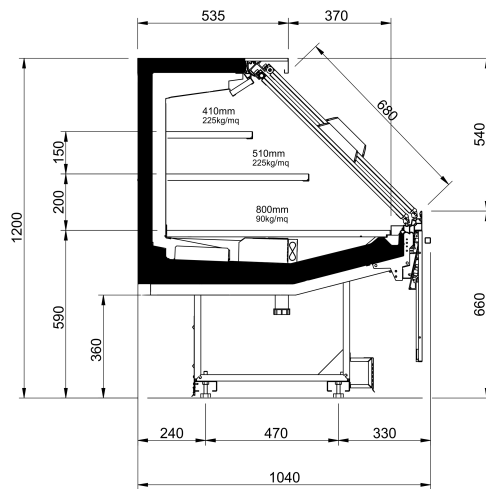

12 COMPACT DESIGN