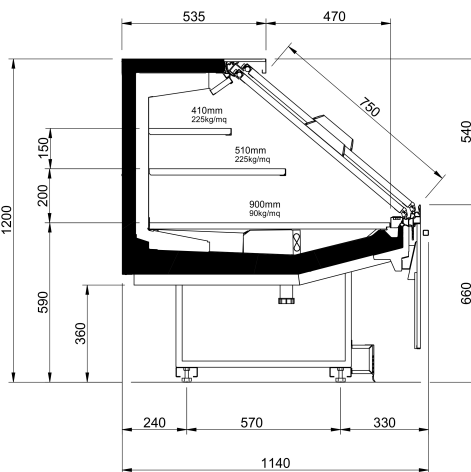

Product range

BATIK CLOSED										
Lenght-Lunghezza Longueur-Länge-Longitud		mm	1250	1875	2500	3750	EOL1822	EOL2016	EOL2225	
BATIK CLOSED	DESIGN	S	H1200	•	•	•	•	•		
			H1400	•	•	•	•			
			H1600	•	•	•	•			
		C	H1200	•	•	•	•		•	
			H1400	•	•	•	•		•	
			H1600							
		N	H1200	•	•	•	•			•
			H1400							
			H1600	•	•	•	•			
	STUDIO	S	H1200					•		
			H1400							
			H1600							
		C	H1200	•	•	•	•		•	
			H1400	•	•	•	•		•	
			H1600							
		N	H1200	•	•	•	•			•
			H1400							
			H1600	•	•	•	•			
	STYLE	S	H1200					•		
			H1400							
			H1600							
		C	H1200	•	•	•	•		•	
			H1400	•	•	•	•		•	
			H1600							
N		H1200	•	•	•	•			•	
		H1400								
		H1600	•	•	•	•				
Display area Superficie di esposizione Warenpräsentationsfläche Surface d'exposition Superficie expositiva m2	Slim	H1200	0.81	1.23	1.62	2.44	1.56			
		H1400	1.09	1.63	2.17	3.26				
		H1600	1.33	2.01	2.66	3.99				
	Compact	H1200	0.90	1.36	1.81	2.71		1.82		
		H1400	1.18	1.78	2.36	3.54		2.37		
		H1600								
	Narrow	H1200	1.03	1.55	2.05	3.08			2.21	
		H1400								
		H1600	1,55	2,33	3.69	4.04				
Loading area Superficie di appoggio Nutzfläche Surface de chargement Superficie de apoyo m2	Slim		1.17	1.76	2.35	3.52		1.76		
	Compact		1.30	1.95	2.60	3.90		2.09		
	Narrow		1.42	2.13	2.85	4.27		2.53		
End thickness Spessore spalla Stärke der Seitenwand Épaisseur de cheque joue Espesor lateral mm	30.00 (+ 35 Batticarrello/Bumper Rail/Pare-choc/Wagenstoßeiste/Parachoques)									

Cross sections

12 SMALL DESIGN

12 COMPACT DESIGN

12 NARROW STUDIO

12 NARROW DESIGN

14 SMALL STUDIO

14 SMALL DESIGN

14 COMPACT DESIGN

14 COMPACT STUDIO

14 COMPACT STYLE

Cross sections

16 SMALL STUDIO

16 SMALL DESIGN

16 NARROW STUDIO

16 NARROW STYLE

16 NARROW DESIGN