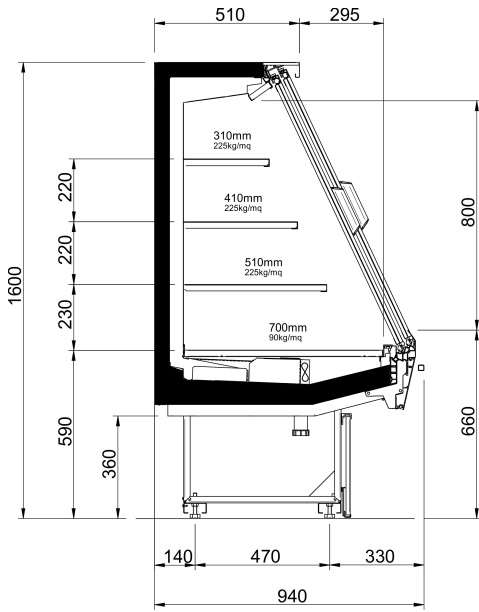

Product range

BATIK CLOSED										
Lenght-Lunghezza Longueur-Länge-Longitud		mm	1250	1875	2500	3750	EOL1822	EOL2016	EOL2225	
BATIK CLOSED	DESIGN	S	H1200	•	•	•	•	•		
			H1400	•	•	•	•			
			H1600	•	•	•	•			
		C	H1200	•	•	•	•		•	
			H1400	•	•	•	•		•	
			H1600							
		N	H1200	•	•	•	•			•
			H1400							
			H1600	•	•	•	•			
	STUDIO	S	H1200					•		
			H1400							
			H1600							
		C	H1200	•	•	•	•		•	
			H1400	•	•	•	•		•	
			H1600							
		N	H1200	•	•	•	•			•
			H1400							
			H1600	•	•	•	•			
	STYLE	S	H1200					•		
			H1400							
			H1600							
		C	H1200	•	•	•	•		•	
			H1400	•	•	•	•		•	
			H1600							
N		H1200	•	•	•	•			•	
		H1400								
		H1600	•	•	•	•				
Display area Superficie di esposizione Warenpräsentationsfläche Surface d'exposition Superficie expositiva m2	Slim	H1200	0.81	1.23	1.62	2.44	1.56			
		H1400	1.09	1.63	2.17	3.26				
		H1600	1.33	2.01	2.66	3.99				
	Compact	H1200	0.90	1.36	1.81	2.71		1.82		
		H1400	1.18	1.78	2.36	3.54		2.37		
		H1600								
	Narrow	H1200	1.03	1.55	2.05	3.08			2.21	
		H1400								
		H1600	1,55	2,33	3.69	4.04				
Loading area Superficie di appoggio Nutzfläche Surface de chargement Superficie de apoyo m2	Slim		1.17	1.76	2.35	3.52		1.76		
	Compact		1.30	1.95	2.60	3.90		2.09		
	Narrow		1.42	2.13	2.85	4.27		2.53		
End thickness Spessore spalla Stärke der Seitenwand Épaisseur de cheque joue Espesor lateral mm	30.00 (+ 35 Batticarrello/Bumper Rail/Pare-choc/Wagenstoßeiste/Parachoques)									

Cross sections

12 SMALL DESIGN

12 COMPACT DESIGN

12 NARROW STUDIO

12 NARROW DESIGN

14 SMALL STUDIO

14 SMALL DESIGN

14 COMPACT DESIGN

14 COMPACT STUDIO

14 COMPACT STYLE

Cross sections

16 SMALL STUDIO

16 SMALL DESIGN

16 NARROW STUDIO

16 NARROW STYLE

16 NARROW DESIGN