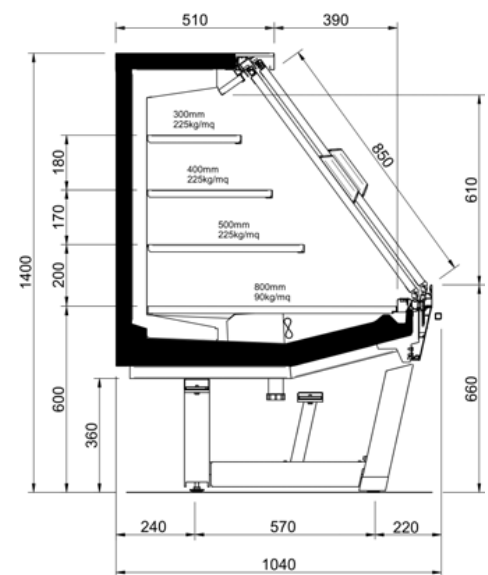

Product range

BATIK CLOSED										
Lenght-Lunghezza Longueur-Länge-Longitud		mm	1250	1875	2500	3750	EOL1822	EOL2016	EOL2225	
BATIK CLOSED	DESIGN	S	H1200	•	•	•	•	•		
			H1400	•	•	•	•			
			H1600	•	•	•	•			
		C	H1200	•	•	•	•		•	
			H1400	•	•	•	•		•	
			H1600							
		N	H1200	•	•	•	•			•
			H1400							
			H1600	•	•	•	•			
	STUDIO	S	H1200					•		
			H1400							
			H1600							
		C	H1200	•	•	•	•		•	
			H1400	•	•	•	•		•	
			H1600							
		N	H1200	•	•	•	•			•
			H1400							
			H1600	•	•	•	•			
	STYLE	S	H1200					•		
			H1400							
			H1600							
		C	H1200	•	•	•	•		•	
			H1400	•	•	•	•		•	
			H1600							
N		H1200	•	•	•	•			•	
		H1400								
		H1600	•	•	•	•				
Display area Superficie di esposizione Warenpräsentationsfläche Surface d'exposition Superficie expositiva m2	Slim	H1200	0.81	1.23	1.62	2.44	1.56			
		H1400	1.09	1.63	2.17	3.26				
		H1600	1.33	2.01	2.66	3.99				
	Compact	H1200	0.90	1.36	1.81	2.71		1.82		
		H1400	1.18	1.78	2.36	3.54		2.37		
		H1600								
	Narrow	H1200	1.03	1.55	2.05	3.08			2.21	
		H1400								
		H1600	1,55	2,33	3.69	4.04				
Loading area Superficie di appoggio Nutzfläche Surface de chargement Superficie de apoyo m2	Slim		1.17	1.76	2.35	3.52		1.76		
	Compact		1.30	1.95	2.60	3.90		2.09		
	Narrow		1.42	2.13	2.85	4.27		2.53		
End thickness Spessore spalla Stärke der Seitenwand Épaisseur de cheque joue Espesor lateral mm	30.00 (+ 35 Batticarrello/Bumper Rail/Pare-choc/Wagenstoßeiste/Parachoques)									

Cross sections

12 SMALL DESIGN

12 COMPACT DESIGN

12 NARROW STUDIO

12 NARROW DESIGN

14 SMALL STUDIO

14 SMALL DESIGN

14 COMPACT DESIGN

14 COMPACT STUDIO

14 COMPACT STYLE

Cross sections

16 SMALL STUDIO

16 SMALL DESIGN

16 NARROW STUDIO

16 NARROW STYLE

16 NARROW DESIGN