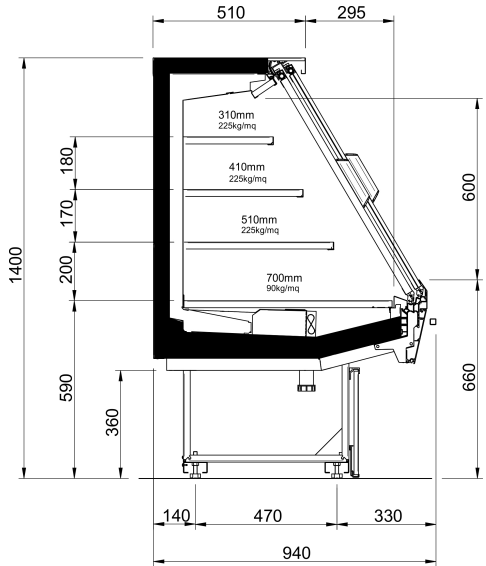

Product range

BATIK CLOSED										
Lenght-Lunghezza Longueur-Länge-Longitud		mm	1250	1875	2500	3750	EOL1822	EOL2016	EOL2225	
BATIK CLOSED	DESIGN	S	H1200	•	•	•	•	•		
			H1400	•	•	•	•			
			H1600	•	•	•	•			
		C	H1200	•	•	•	•		•	
			H1400	•	•	•	•		•	
			H1600							
		N	H1200	•	•	•	•			•
			H1400							
			H1600	•	•	•	•			
	STUDIO	S	H1200					•		
			H1400							
			H1600							
		C	H1200	•	•	•	•		•	
			H1400	•	•	•	•		•	
			H1600							
		N	H1200	•	•	•	•			•
			H1400							
			H1600	•	•	•	•			
	STYLE	S	H1200					•		
			H1400							
			H1600							
		C	H1200	•	•	•	•		•	
			H1400	•	•	•	•		•	
			H1600							
N		H1200	•	•	•	•			•	
		H1400								
		H1600	•	•	•	•				
Display area Superficie di esposizione Warenpräsentationsfläche Surface d'exposition Superficie expositiva m2	Slim	H1200	0.81	1.23	1.62	2.44	1.56			
		H1400	1.09	1.63	2.17	3.26				
		H1600	1.33	2.01	2.66	3.99				
	Compact	H1200	0.90	1.36	1.81	2.71		1.82		
		H1400	1.18	1.78	2.36	3.54		2.37		
		H1600								
	Narrow	H1200	1.03	1.55	2.05	3.08			2.21	
		H1400								
		H1600	1,55	2,33	3.69	4.04				
Loading area Superficie di appoggio Nutzfläche Surface de chargement Superficie de apoyo m2	Slim		1.17	1.76	2.35	3.52		1.76		
	Compact		1.30	1.95	2.60	3.90		2.09		
	Narrow		1.42	2.13	2.85	4.27		2.53		
End thickness Spessore spalla Stärke der Seitenwand Épaisseur de cheque joue Espesor lateral mm	30.00 (+ 35 Batticarrello/Bumper Rail/Pare-choc/Wagenstoßeiste/Parachoques)									

Cross sections

12 SMALL DESIGN

12 COMPACT DESIGN

12 NARROW STUDIO

12 NARROW DESIGN

14 SMALL STUDIO

14 SMALL DESIGN

14 COMPACT DESIGN

14 COMPACT STUDIO

14 COMPACT STYLE

Cross sections

16 SMALL STUDIO

16 SMALL DESIGN

16 NARROW STUDIO

16 NARROW STYLE

16 NARROW DESIGN