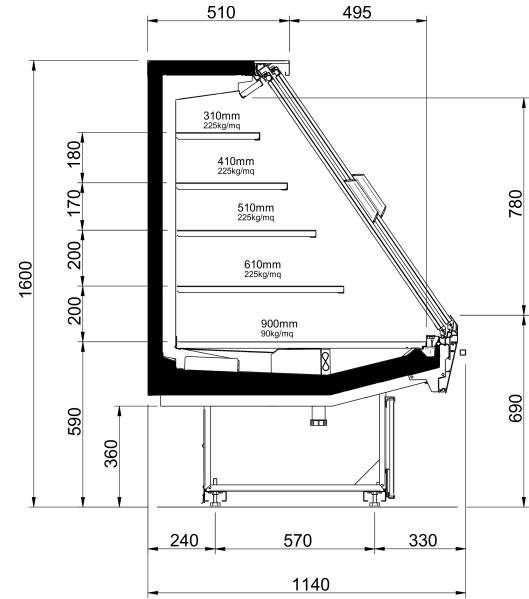

Product range

BATIK CLOSED										
Lenght-Lunghezza Longueur-Länge-Longitud		mm	1250	1875	2500	3750	EOL1822	EOL2016	EOL2225	
BATIK CLOSED	DESIGN	S	H1200	•	•	•	•	•		
			H1400	•	•	•	•			
			H1600	•	•	•	•			
		C	H1200	•	•	•	•		•	
			H1400	•	•	•	•		•	
			H1600							
		N	H1200	•	•	•	•			•
			H1400							
			H1600	•	•	•	•			
	STUDIO	S	H1200					•		
			H1400							
			H1600							
		C	H1200	•	•	•	•		•	
			H1400	•	•	•	•		•	
			H1600							
		N	H1200	•	•	•	•			•
			H1400							
			H1600	•	•	•	•			
	STYLE	S	H1200					•		
			H1400							
			H1600							
		C	H1200	•	•	•	•		•	
			H1400	•	•	•	•		•	
			H1600							
N		H1200	•	•	•	•			•	
		H1400								
		H1600	•	•	•	•				
Display area Superficie di esposizione Warenpräsentationsfläche Surface d'exposition Superficie expositiva m2	Slim	H1200	0.81	1.23	1.62	2.44	1.56			
		H1400	1.09	1.63	2.17	3.26				
		H1600	1.33	2.01	2.66	3.99				
	Compact	H1200	0.90	1.36	1.81	2.71		1.82		
		H1400	1.18	1.78	2.36	3.54		2.37		
		H1600								
	Narrow	H1200	1.03	1.55	2.05	3.08			2.21	
		H1400								
		H1600	1,55	2,33	3.69	4.04				
Loading area Superficie di appoggio Nutzfläche Surface de chargement Superficie de apoyo m2	Slim		1.17	1.76	2.35	3.52		1.76		
	Compact		1.30	1.95	2.60	3.90		2.09		
	Narrow		1.42	2.13	2.85	4.27		2.53		
End thickness Spessore spalla Stärke der Seitenwand Épaisseur de cheque joue Espesor lateral mm	30.00 (+ 35 Batticarrello/Bumper Rail/Pare-choc/Wagenstoßeiste/Parachoques)									

Cross sections

12 SMALL DESIGN

12 COMPACT DESIGN

12 NARROW STUDIO

12 NARROW DESIGN

14 SMALL STUDIO

14 SMALL DESIGN

14 COMPACT DESIGN

14 COMPACT STUDIO

14 COMPACT STYLE

Cross sections

16 SMALL STUDIO

16 SMALL DESIGN

16 NARROW STUDIO

16 NARROW STYLE

16 NARROW DESIGN