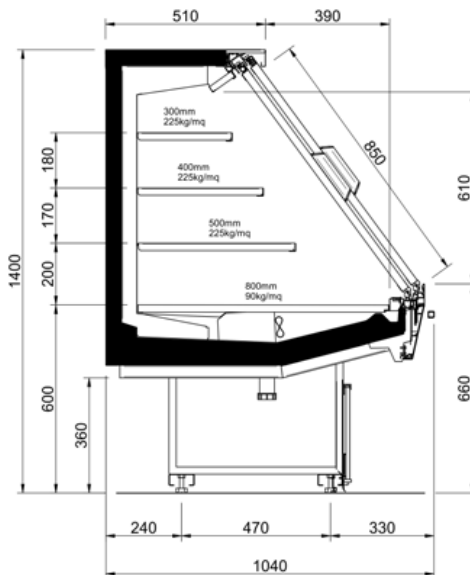

Product range

BATIK CLOSED										
Lenght-Lunghezza Longueur-Länge-Longitud		mm	1250	1875	2500	3750	EOL1822	EOL2016	EOL2225	
BATIK CLOSED	DESIGN	S	H1200	•	•	•	•	•		
			H1400	•	•	•	•			
			H1600	•	•	•	•			
		C	H1200	•	•	•	•		•	
			H1400	•	•	•	•		•	
			H1600							
		N	H1200	•	•	•	•			•
			H1400							
			H1600	•	•	•	•			
	STUDIO	S	H1200					•		
			H1400							
			H1600							
		C	H1200	•	•	•	•		•	
			H1400	•	•	•	•		•	
			H1600							
		N	H1200	•	•	•	•			•
			H1400							
			H1600	•	•	•	•			
	STYLE	S	H1200					•		
			H1400							
			H1600							
		C	H1200	•	•	•	•		•	
			H1400	•	•	•	•		•	
			H1600							
N		H1200	•	•	•	•			•	
		H1400								
		H1600	•	•	•	•				
Display area Superficie di esposizione Warenpräsentationsfläche Surface d'exposition Superficie expositiva m2	Slim	H1200	0.81	1.23	1.62	2.44	1.56			
		H1400	1.09	1.63	2.17	3.26				
		H1600	1.33	2.01	2.66	3.99				
	Compact	H1200	0.90	1.36	1.81	2.71		1.82		
		H1400	1.18	1.78	2.36	3.54		2.37		
		H1600								
	Narrow	H1200	1.03	1.55	2.05	3.08			2.21	
		H1400								
		H1600	1,55	2,33	3.69	4.04				
Loading area Superficie di appoggio Nutzfläche Surface de chargement Superficie de apoyo m2	Slim		1.17	1.76	2.35	3.52		1.76		
	Compact		1.30	1.95	2.60	3.90		2.09		
	Narrow		1.42	2.13	2.85	4.27		2.53		
End thickness Spessore spalla Stärke der Seitenwand Épaisseur de cheque joue Espesor lateral mm	30.00 (+ 35 Batticarrello/Bumper Rail/Pare-choc/Wagenstoßeiste/Parachoques)									

Cross sections

12 SMALL DESIGN

12 COMPACT DESIGN

12 NARROW STUDIO

12 NARROW DESIGN

14 SMALL STUDIO

14 SMALL DESIGN

14 COMPACT DESIGN

14 COMPACT STUDIO

14 COMPACT STYLE

Cross sections

16 SMALL STUDIO

16 SMALL DESIGN

16 NARROW STUDIO

16 NARROW STYLE

16 NARROW DESIGN