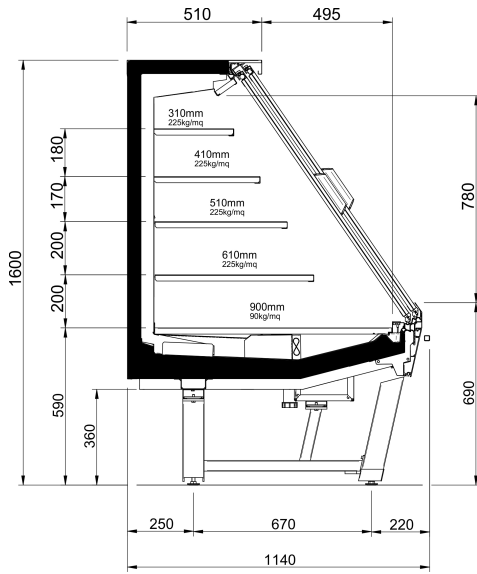

Product range

BATIK CLOSED										
Lenght-Lunghezza Longueur-Länge-Longitud		mm	1250	1875	2500	3750	EOL1822	EOL2016	EOL2225	
BATIK CLOSED	DESIGN	S	H1200	•	•	•	•	•		
			H1400	•	•	•	•			
			H1600	•	•	•	•			
		C	H1200	•	•	•	•		•	
			H1400	•	•	•	•		•	
			H1600							
		N	H1200	•	•	•	•			•
			H1400							
			H1600	•	•	•	•			
	STUDIO	S	H1200					•		
			H1400							
			H1600							
		C	H1200	•	•	•	•		•	
			H1400	•	•	•	•		•	
			H1600							
		N	H1200	•	•	•	•			•
			H1400							
			H1600	•	•	•	•			
	STYLE	S	H1200					•		
			H1400							
			H1600							
		C	H1200	•	•	•	•		•	
			H1400	•	•	•	•		•	
			H1600							
N		H1200	•	•	•	•			•	
		H1400								
		H1600	•	•	•	•				
Display area Superficie di esposizione Warenpräsentationsfläche Surface d'exposition Superficie expositiva m2	Slim	H1200	0.81	1.23	1.62	2.44	1.56			
		H1400	1.09	1.63	2.17	3.26				
		H1600	1.33	2.01	2.66	3.99				
	Compact	H1200	0.90	1.36	1.81	2.71		1.82		
		H1400	1.18	1.78	2.36	3.54		2.37		
		H1600								
	Narrow	H1200	1.03	1.55	2.05	3.08			2.21	
		H1400								
		H1600	1,55	2,33	3.69	4.04				
Loading area Superficie di appoggio Nutzfläche Surface de chargement Superficie de apoyo m2	Slim		1.17	1.76	2.35	3.52		1.76		
	Compact		1.30	1.95	2.60	3.90		2.09		
	Narrow		1.42	2.13	2.85	4.27		2.53		
End thickness Spessore spalla Stärke der Seitenwand Épaisseur de cheque joue Espesor lateral mm	30.00 (+ 35 Batticarrello/Bumper Rail/Pare-choc/Wagenstoßeiste/Parachoques)									

Cross sections

12 SMALL DESIGN

12 COMPACT DESIGN

12 NARROW STUDIO

12 NARROW DESIGN

14 SMALL STUDIO

14 SMALL DESIGN

14 COMPACT DESIGN

14 COMPACT STUDIO

14 COMPACT STYLE

Cross sections

16 SMALL STUDIO

16 SMALL DESIGN

16 NARROW STUDIO

16 NARROW STYLE

16 NARROW DESIGN