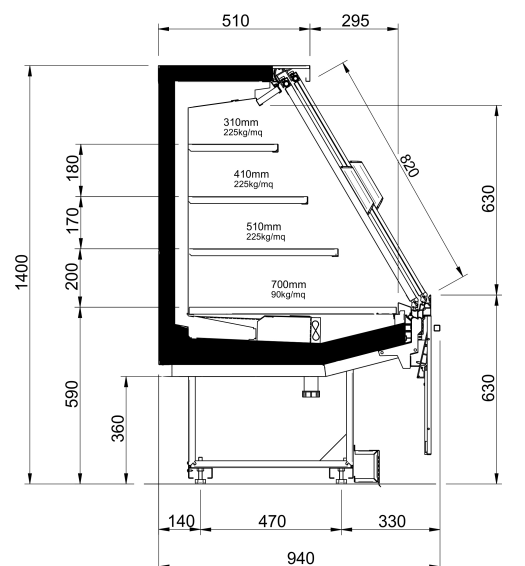

Product range

BATIK CLOSED										
Lenght-Lunghezza Longueur-Länge-Longitud		mm	1250	1875	2500	3750	EOL1822	EOL2016	EOL2225	
BATIK CLOSED	DESIGN	S	H1200	•	•	•	•	•		
			H1400	•	•	•	•			
			H1600	•	•	•	•			
		C	H1200	•	•	•	•		•	
			H1400	•	•	•	•		•	
			H1600							
		N	H1200	•	•	•	•			•
			H1400							
			H1600	•	•	•	•			
	STUDIO	S	H1200					•		
			H1400							
			H1600							
		C	H1200	•	•	•	•		•	
			H1400	•	•	•	•		•	
			H1600							
		N	H1200	•	•	•	•			•
			H1400							
			H1600	•	•	•	•			
	STYLE	S	H1200					•		
			H1400							
			H1600							
		C	H1200	•	•	•	•		•	
			H1400	•	•	•	•		•	
			H1600							
N		H1200	•	•	•	•			•	
		H1400								
		H1600	•	•	•	•				
Display area Superficie di esposizione Warenpräsentationsfläche Surface d'exposition Superficie expositiva m2	Slim	H1200	0.81	1.23	1.62	2.44	1.56			
		H1400	1.09	1.63	2.17	3.26				
		H1600	1.33	2.01	2.66	3.99				
	Compact	H1200	0.90	1.36	1.81	2.71		1.82		
		H1400	1.18	1.78	2.36	3.54		2.37		
		H1600								
	Narrow	H1200	1.03	1.55	2.05	3.08			2.21	
		H1400								
		H1600	1,55	2,33	3.69	4.04				
Loading area Superficie di appoggio Nutzfläche Surface de chargement Superficie de apoyo m2	Slim		1.17	1.76	2.35	3.52		1.76		
	Compact		1.30	1.95	2.60	3.90		2.09		
	Narrow		1.42	2.13	2.85	4.27		2.53		
End thickness Spessore spalla Stärke der Seitenwand Épaisseur de cheque joue Espesor lateral mm	30.00 (+ 35 Batticarrello/Bumper Rail/Pare-choc/Wagenstoßeiste/Parachoques)									

Cross sections

12 SMALL DESIGN

12 COMPACT DESIGN

12 NARROW STUDIO

12 NARROW DESIGN

14 SMALL STUDIO

14 SMALL DESIGN

14 COMPACT DESIGN