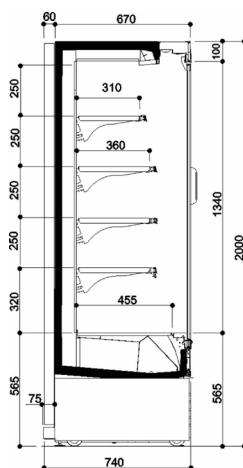

Product range

ARMONIA GREEN			
Length-Lunghezza Longueur-Länge-Longitud mm	937	1250	1875
ARMONIA GREEN	•	•	•
Display area Superficie di esposizione Warenpräsentationsfläche Surface d'exposition Superficie expositiva m2	1.25	1.70	2.55
Loading area Superficie di appoggio Nutzfläche Surface de chargement Superficie de apoyo m2	0.69	0.93	1.39
Net storage capacity Capacità netta Nutzinhalt volume utile Capacidad neta dm3	512.00	684.00	1025.00
End thickness Spessore spalla Stärke der Seitenwand Épaisseur de chaque joue Espesor lateral mm	30.00		
Dimensions Dimensioni Größe Dimensions Dimensiones LxAxP mm	937x2000x725	1310x2000x725	1935x2000x725

Cross sections

ARMONIA GREEN