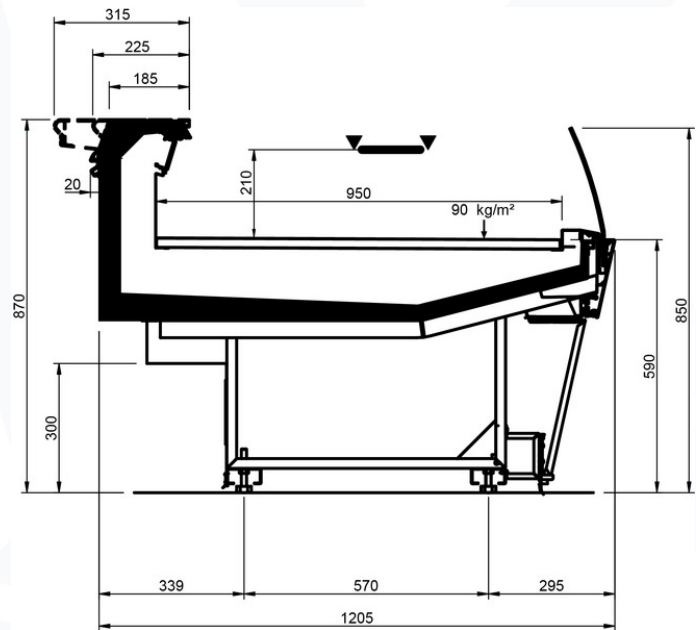

VELVET L STYLE LS-C

VELVET L STYLE FEET RDA