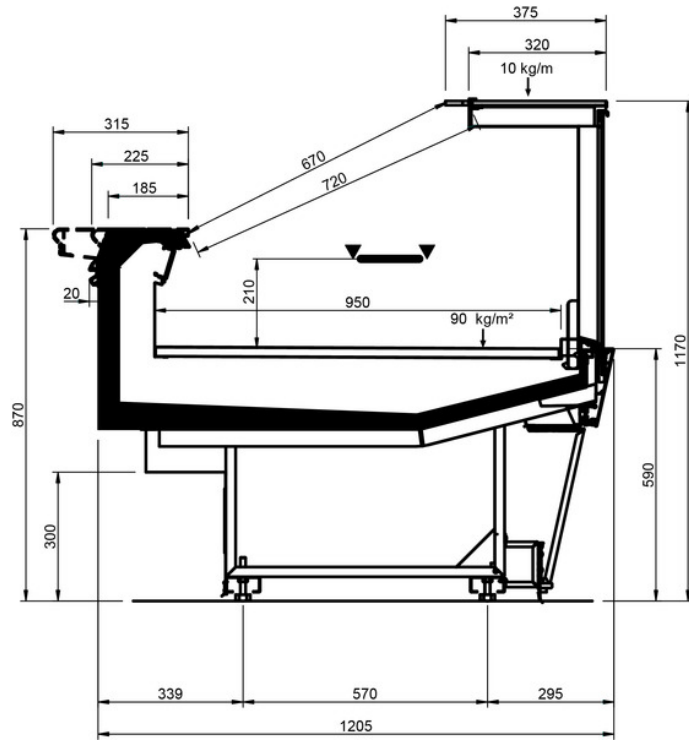

VELVET L STYLE RDB