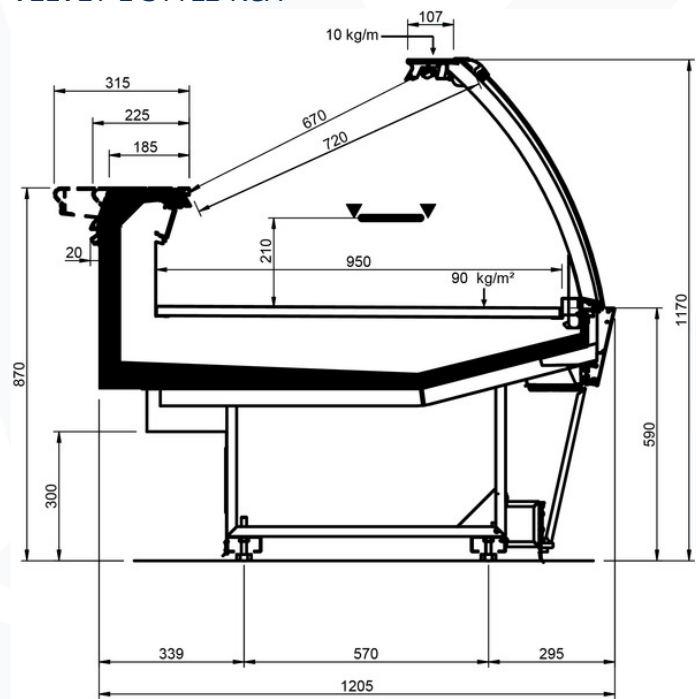

VELVET L STYLE RCA

VELVET L STYLE LS-D