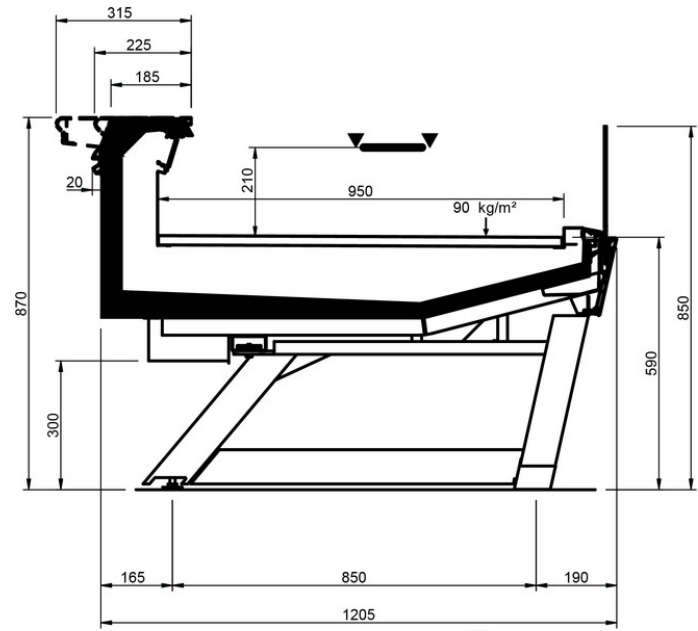

Product categories

Technical features

VELVET L STYLE									
Length mm		937	1250	2500	3750	MAA 90°	MAA 45°	MAC 45°	
VELVET L STYLE	RDB	•	•	•	•				
	RDA	•	•	•	•	•	•		
	WO	•	•	•	•		•	•	
	RCA	•	•	•	•	•	•	•	
	RCB	•	•	•	•	•	•	•	
	LS	•	•	•	•	•	•	•	
Display area m2		0.95							
Loading area m2		1.21							
End thickness mm		50.00							

VELVET L STYLE FEET RDB

VELVET L STYLE FEET RDA

VELVET L STYLE FEET WO

VELVET L STYLE FEET RCA

VELVET L STYLE FEET RCB

VELVET L STYLE FEET LS-D

VELVET L STYLE FEET LS-D

VELVET L STYLE FEET LS-C