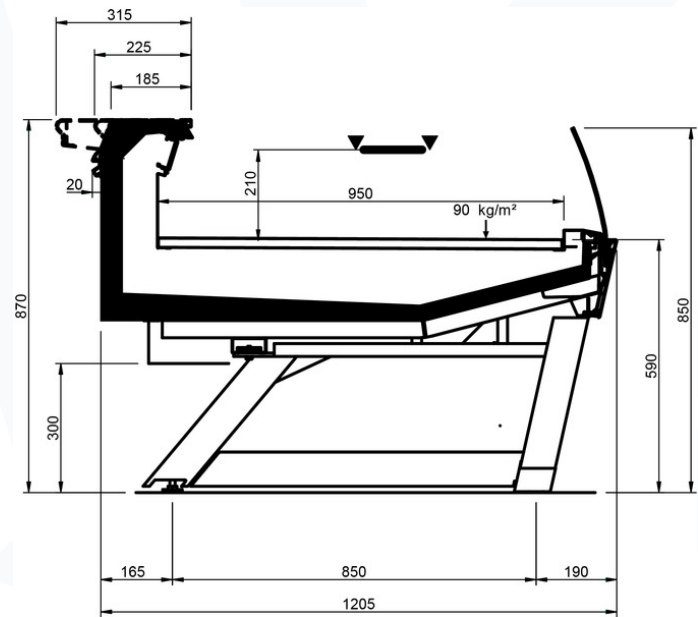

Product categories

Technical features

VELVET L STYLE									
Length mm		937	1250	2500	3750	MAA 90°	MAA 45°	MAC 45°	
VELVET L STYLE	RDB	•	•	•	•				
	RDA	•	•	•	•	•	•		
	WO	•	•	•	•		•	•	
	RCA	•	•	•	•	•	•	•	
	RCB	•	•	•	•	•	•	•	
	LS	•	•	•	•	•	•	•	
Display area m2		0.95							
Loading area m2		1.21							
End thickness mm		50.00							

VELVET L STYLE FEET RDB

VELVET L STYLE FEET RDA

VELVET L STYLE FEET WO

VELVET L STYLE FEET RCA

VELVET L STYLE FEET RCB

VELVET L STYLE FEET LS-D

VELVET L STYLE FEET LS-D

VELVET L STYLE FEET LS-C