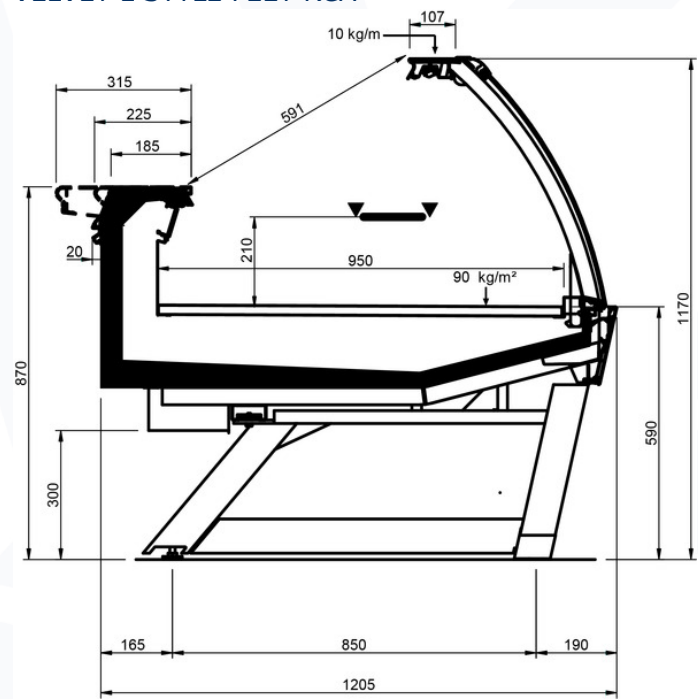

Product categories

Technical features

VELVET L STYLE									
Length mm		937	1250	2500	3750	MAA 90°	MAA 45°	MAC 45°	
VELVET L STYLE	RDB	•	•	•	•				
	RDA	•	•	•	•	•	•		
	WO	•	•	•	•		•	•	
	RCA	•	•	•	•	•	•	•	
	RCB	•	•	•	•	•	•	•	
	LS	•	•	•	•	•	•	•	
Display area m2		0.95							
Loading area m2		1.21							
End thickness mm		50.00							

VELVET L STYLE FEET RDB

VELVET L STYLE FEET RDA

VELVET L STYLE FEET WO

VELVET L STYLE FEET RCA

VELVET L STYLE FEET RCB

VELVET L STYLE FEET LS-D

VELVET L STYLE FEET LS-D

VELVET L STYLE FEET LS-C