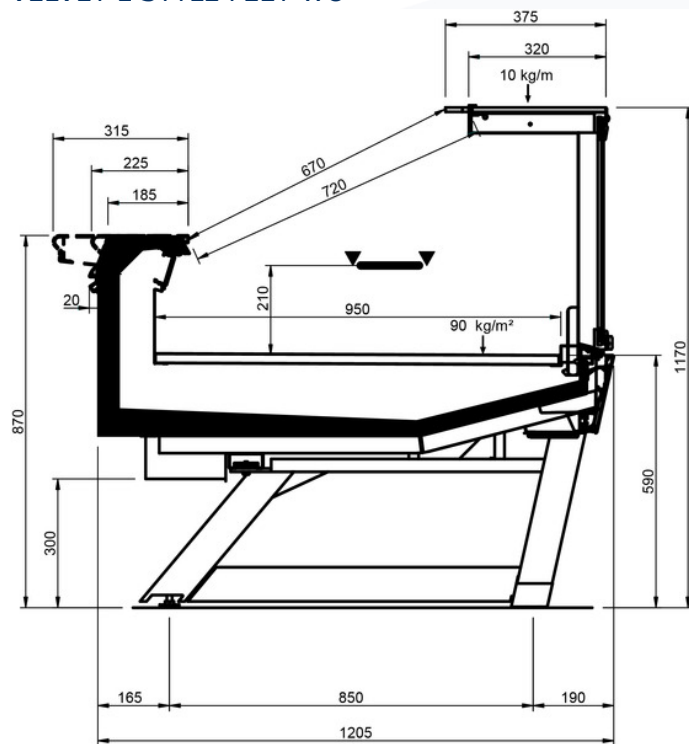

VELVET L STYLE FEET WO

VELVET L STYLE FEET RCB