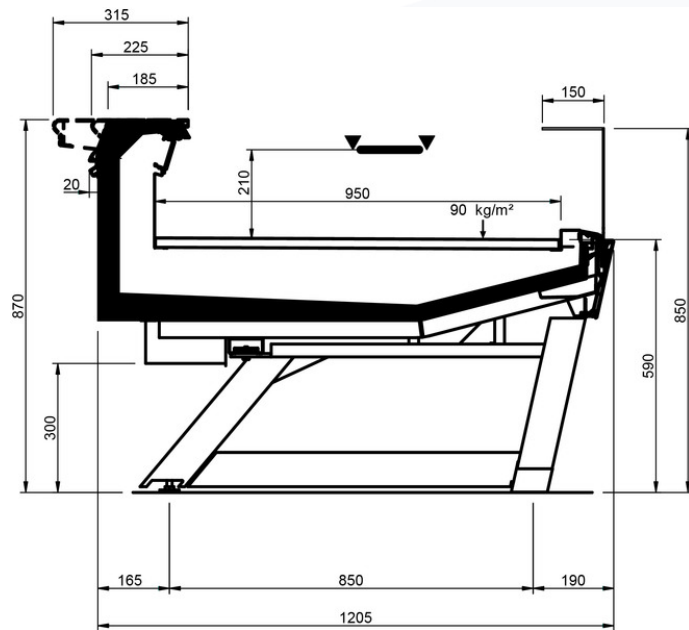

Product categories

Technical features

VELVET L STYLE									
Length mm		937	1250	2500	3750	MAA 90°	MAA 45°	MAC 45°	
VELVET L STYLE	RDB	•	•	•	•				
	RDA	•	•	•	•	•	•		
	WO	•	•	•	•		•	•	
	RCA	•	•	•	•	•	•	•	
	RCB	•	•	•	•	•	•	•	
	LS	•	•	•	•	•	•	•	
Display area m2		0.95							
Loading area m2		1.21							
End thickness mm		50.00							

VELVET L STYLE FEET RDB

VELVET L STYLE FEET RDA

VELVET L STYLE FEET WO

VELVET L STYLE FEET RCA

VELVET L STYLE FEET RCB

VELVET L STYLE FEET LS-D

VELVET L STYLE FEET LS-D

VELVET L STYLE FEET LS-C