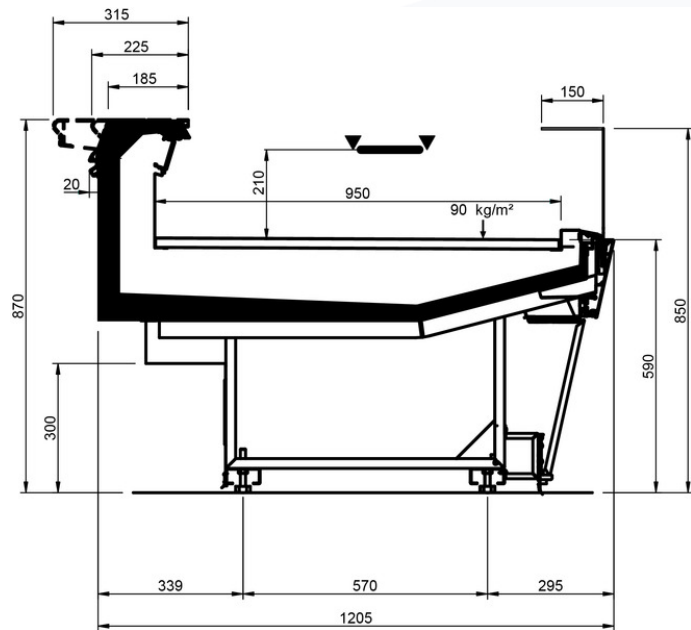

VELVET L STYLE LS-D

VELVET L STYLE FEET RDB