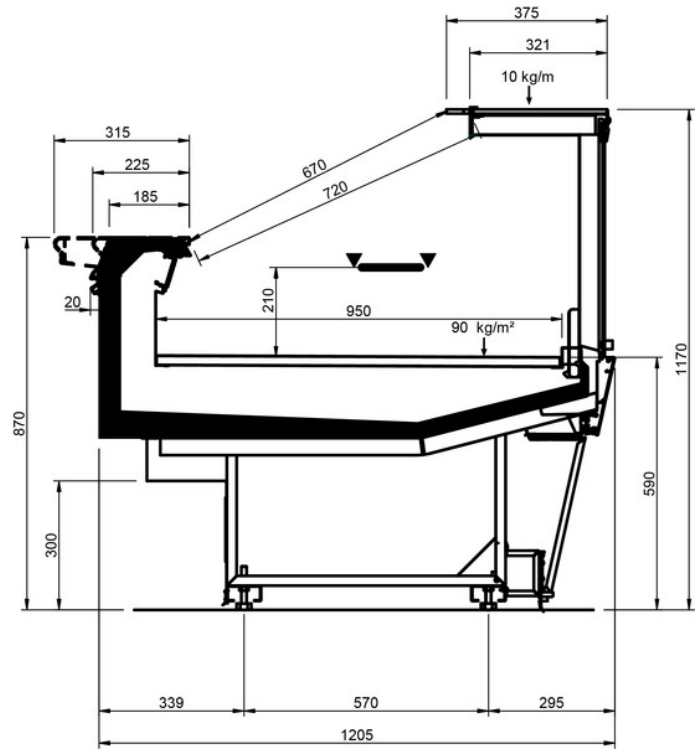

VELVET L STYLE RDA