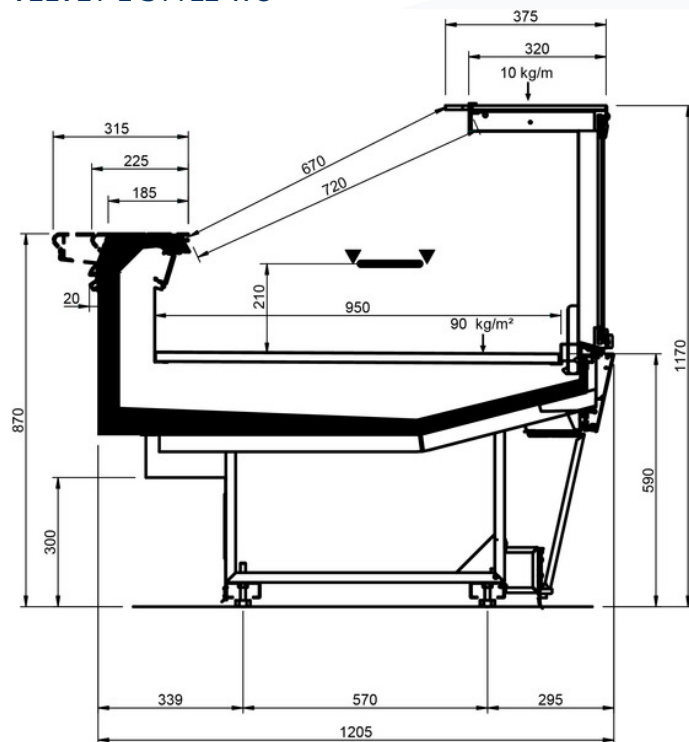

VELVET L STYLE WO

VELVET L STYLE RCB