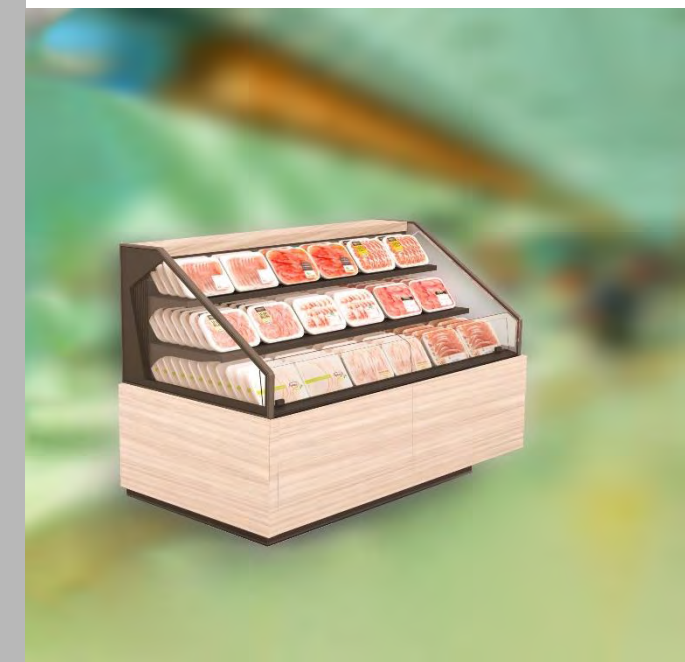

Batik Integral

DESCRIPCIÓN DEL PRODUCTO

COSTAN 

Epta

La solución elegante que se puede colocar en cualquier lugar de la tienda

COSTAN 

Batik
Integral
PRODUCT OVERVIEW

Epta

La solución para cualquier rincón

Batik Integral

PRODUCT OVERVIEW

El semivertical integral de frente alto para alimentos frescos

Apariencia de
mueble remoto

Un auténtico miembro
de la familia Outfit

Se puede colocar
en cualquier lugar

COSTAN 

Batik
Integral
PRODUCT OVERVIEW

Epta

Los muebles Batik Integral están disponibles con:

1 Altura
• H12

2 Fondos
• Compact (C)
• Narrow (N)

3 Largos
• 125
• 188
• 250 lineales

2 Estéticas
• Design
• Studio

Clase de temperatura
• 3H
• 3M2

Iluminación LED
• Estantes
• Zócalo

Refrigerante
• R290

Posición de portaprecios
• Estantes
• Frente

Tipo de portaprecios
• Riel universal
• Papel (25, 30, 40, 52 mm)
• Electrónico