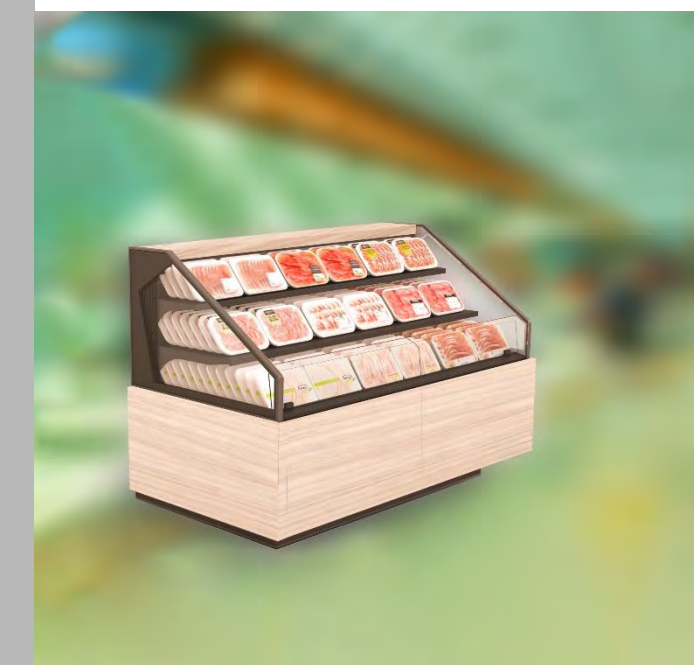

Batik Integral

DESCRIPCIÓN DEL PRODUCTO

COSTAN 

Epta

La solución elegante que se puede colocar en cualquier lugar de la tienda

COSTAN 

Batik
Integral
PRODUCT OVERVIEW

Epta

La solución para cualquier rincón

Batik Integral

PRODUCT OVERVIEW

El semivertical integral de frente alto para alimentos frescos

Apariencia de
mueble remoto

Un auténtico miembro
de la familia Outfit

Se puede colocar
en cualquier lugar

Clase de temperatura
• 3H
• 3M2

Iluminación LED
• Estantes
• Zócalo

Refrigerante
• R290

Posición de portaprecios
• Estantes
• Frente

Tipo de portaprecios
• Riel universal
• Papel (25, 30, 40, 52 mm)
• Electrónico