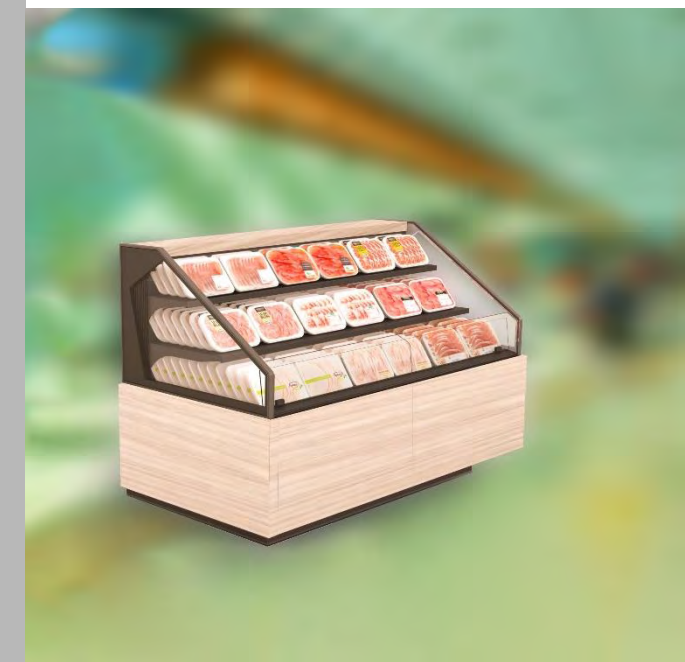

El semivertical integral de frente alto para alimentos frescos

Apariencia de
mueble remoto

Un auténtico miembro
de la familia Outfit

Se puede colocar
en cualquier lugar

COSTAN

Batik
Integral
PRODUCT OVERVIEW

Epta