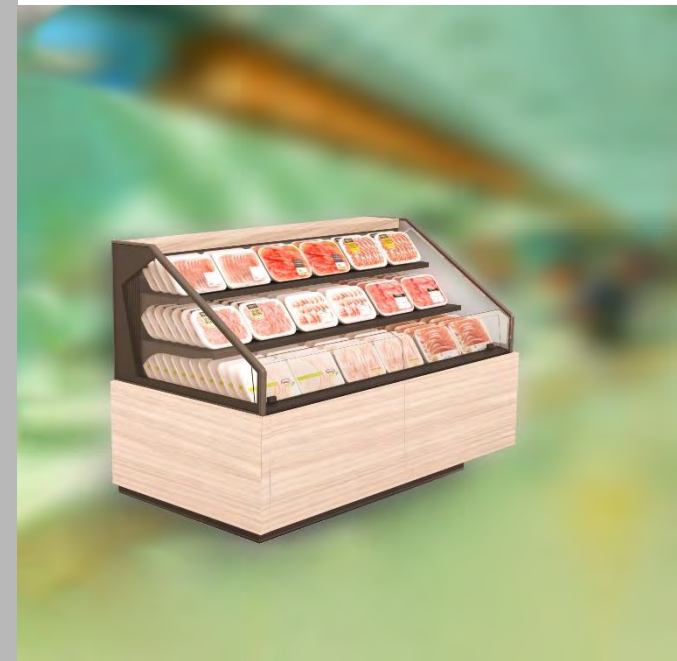

Los muebles Batik Integral están disponibles con:

1 Altura
• H12

2 Fondos
• Compact (C)
• Narrow (N)

3 Largos
• 125
• 188
• 250 lineales

2 Estéticas
• Design
• Studio

Clase de temperatura
• 3H
• 3M2

Iluminación LED
• Estantes
• Zócalo

Refrigerante
• R290

Posición de portaprecios
• Estantes
• Frente

Tipo de portaprecios
• Riel universal
• Papel (25, 30, 40, 52 mm)
• Electrónico

COSTAN

Batik Integral

PRODUCT OVERVIEW