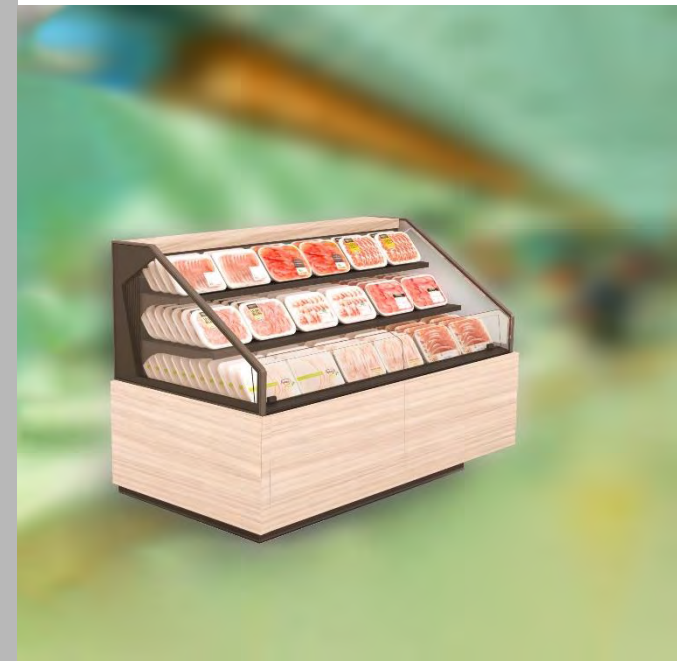

Disponibilidad de H1200 Integral

Carga pedidos
Semana 42-2020

Primera entrega
Semana 47-2020

Batik
Integral
PRODUCT OVERVIEW