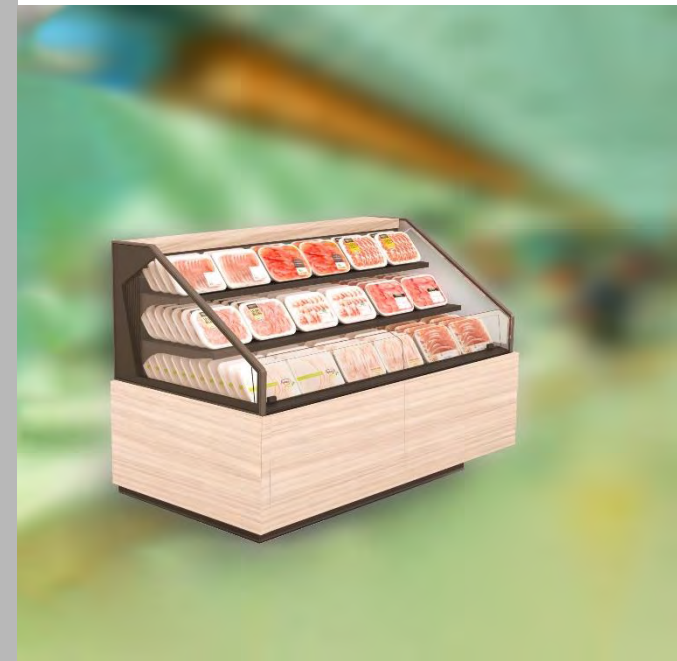

Disponibilité H1200 Integral

Prise de commande
Semaine 42/2020

Mise à disposition
Semaine 47/2020

Batik
Integral
VUE D'ENSEMBLE