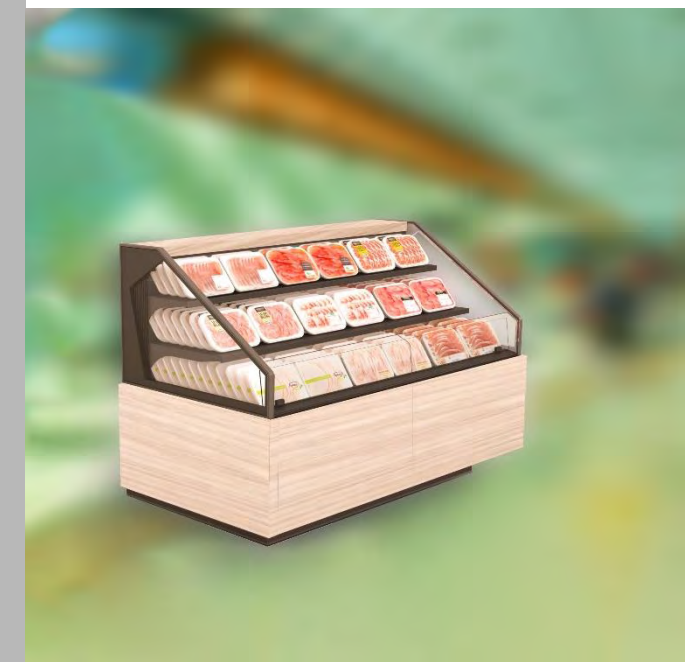

Batik Integral

VUE D'ENSEMBLE

COSTAN 

Epta

La solution
élégante qui
peut être
installée
partout dans
le magasin

COSTAN 

Batik
Integral
VUE D'ENSEMBLE

Epta

LA solution pour tous les espaces

Batik
Integral
VUE D'ENSEMBLE

Overview

Points forts

Le semi-verticale intégrale avec façade haute du rayon frais

Même version qu'un meuble réfrigéré raccordé à distance

Un modèle à part entière de la famille Outfit

Peut être installé partout

Batik
Integral
VUE D'ENSEMBLE

Overview

Gamme de produits

Les meubles réfrigérés Batik Integral sont disponibles en :

1 Hauteur

- H12

2 Profondeurs