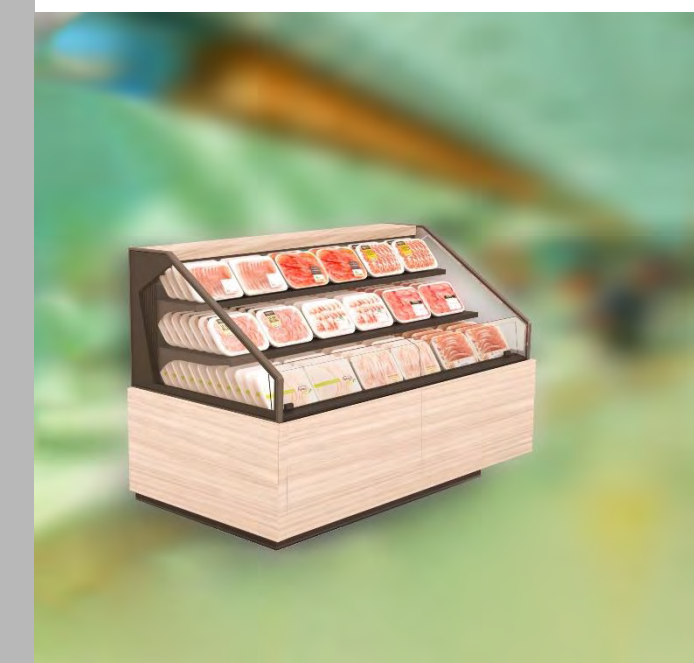

Batik Integral

VUE D'ENSEMBLE

COSTAN 

Epta

La solution
élégante qui
peut être
installée
partout dans
le magasin

COSTAN 

Batik
Integral
VUE D'ENSEMBLE

Epta

LA solution pour tous les espaces

Batik
Integral
VUE D'ENSEMBLE

Overview

Points forts

Le semi-verticale intégrale avec façade haute du rayon frais

Même version qu'un meuble réfrigéré raccordé à distance

Un modèle à part entière de la famille Outfit

Peut être installé partout

Batik
Integral
VUE D'ENSEMBLE

Overview

Gamme de produits

Les meubles réfrigérés Batik Integral sont disponibles en :

1 Hauteur

- H12

2 Profondeurs