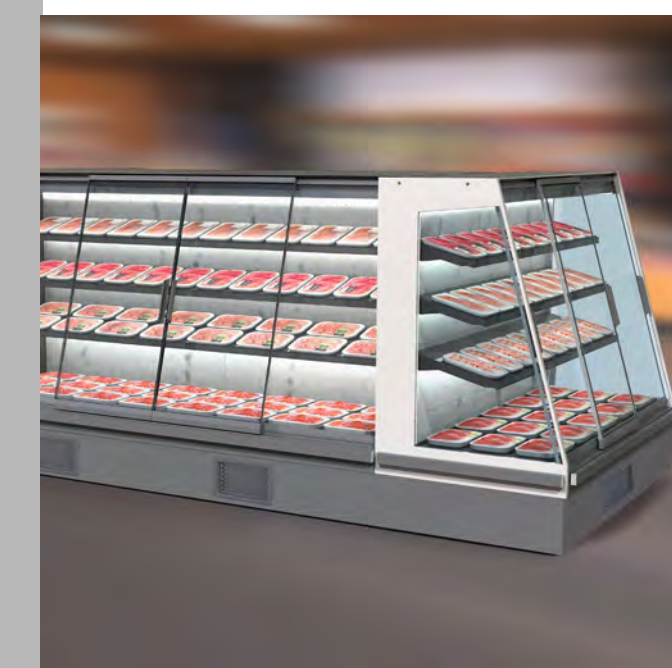

# Samba

PANORAMICA PRODOTTO

  
Epta

**COSTAN** 

**SAMBA** è il nuovo Plug-in a marchio Costan specializzato nella conservazione della Carne. Le speciali temperature controllate forniscono un ottimo ambiente per la Carne, l'alto grado di trasparenza e i ripiani inclinabili permettono una migliore esposizione dei prodotti.

## Samba

PANORAMICA PRODOTTO

Efficiente, ecosostenibile e personalizzabile, **SAMBA** è la giusta scelta anche in configurazione ad isola per il reparto Carni del tuo punto vendita. E' disponibile anche nella versione aperta per prodotti da asporto fornendo un alto livello di merchandising.

## Samba

PANORAMICA PRODOTTO

Epta

**Adatto per conservazione di Carne e Pollo** nella versione chiusa

**Porte scorrevoli con frame trasparente** nella versione chiusa

**Canalizzabile,** con mobile di testa