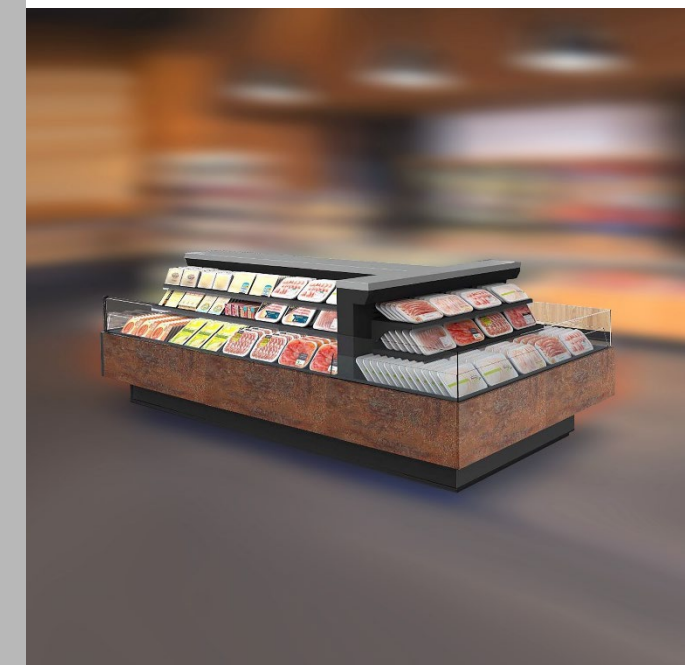

Temperatura de evaporación

- ✓ **Mejor temperatura de evaporación** frente a la actual de -7°C a $+2^{\circ}\text{C}$ (dependiendo de la estructura)

Arcade

PANORÁMICA

Concepto modular

- ✓ **Flexibilidad en la comercialización** - más referencias de alimentos que aumentan los productos expuestos en hasta 7 estantes
- ✓ **Flexibilidad en las temperaturas** - carne, pescado, lácteos... en el mismo lineal
- ✓ Con **puertas de altura completa** con marco transparente con un diseño exclusivo para mantener la atención del cliente centrada en los productos expuestos o una solución sin puertas
- ✓ Frente optimizado con **altura total específica** para garantizar la configuración de múltiples estantes
- ✓ Instalación fácil
- ✓ Mantenimiento fácil
- ✓ Uso fácil por parte del personal de la tienda