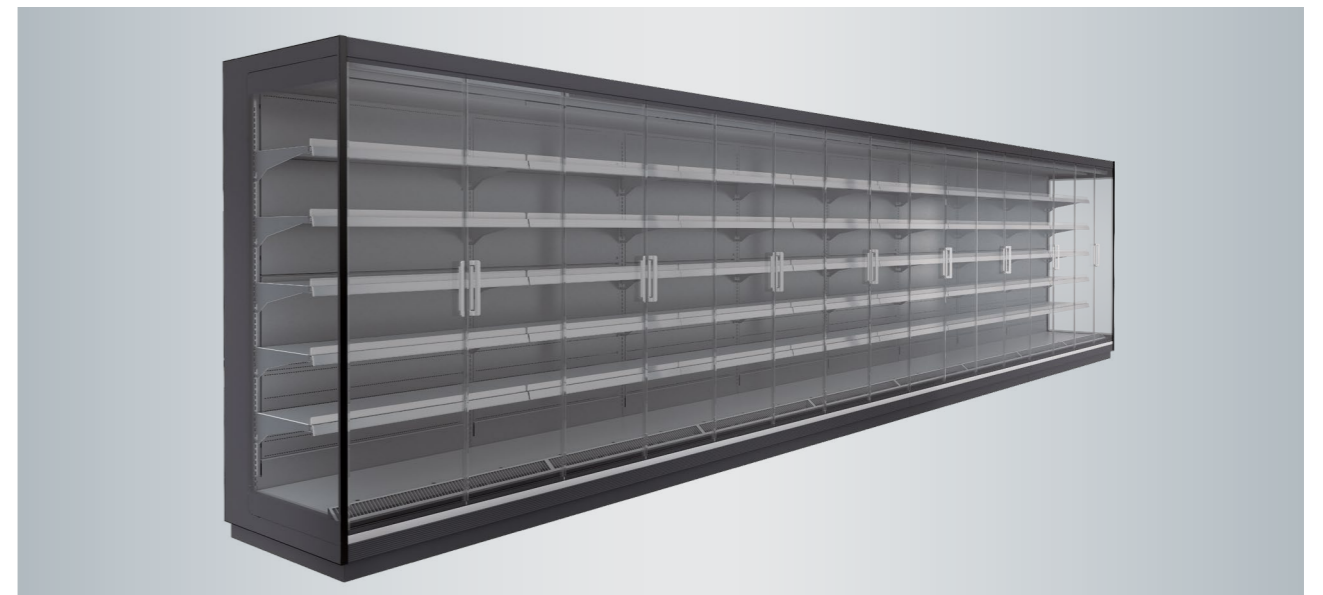

TEKNISET TIEDOT

NordicLine MD7 25-119-206

NordicLine MD7 25-119-226

NordicLine MD7 25-99-206-GD

NordicLine MD7 25-99-226 GD

NordicLine MD7 25-119-206 GD

NordicLine MD7 25-119-226 GD