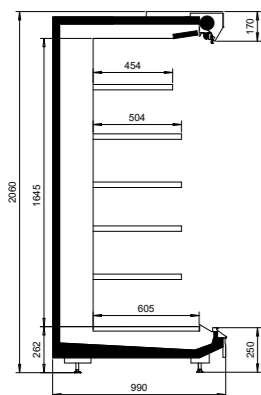

NordicLine MD7 25-99-206