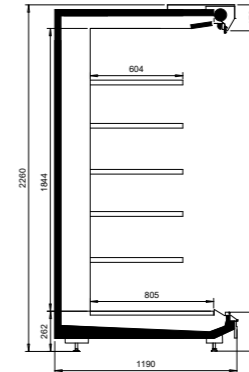

NordicLine MD7 25-119-226