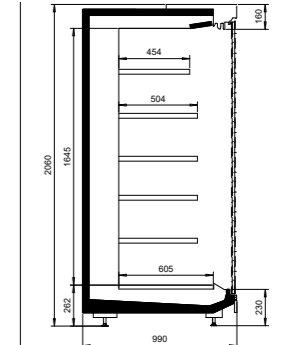

NordicLine MD7 25-99-206-GD