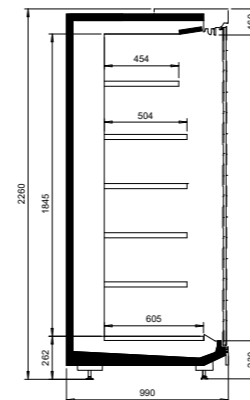

NordicLine MD7 25-99-226 GD