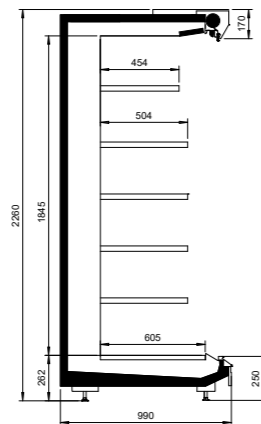

NordicLine MD7 25-99-226