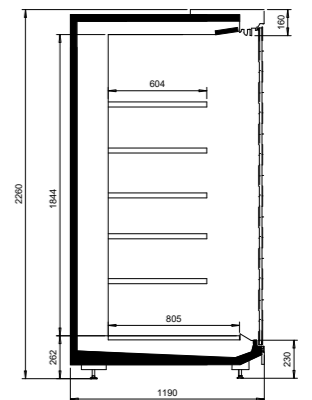

NordicLine MD7 25-119-226 GD