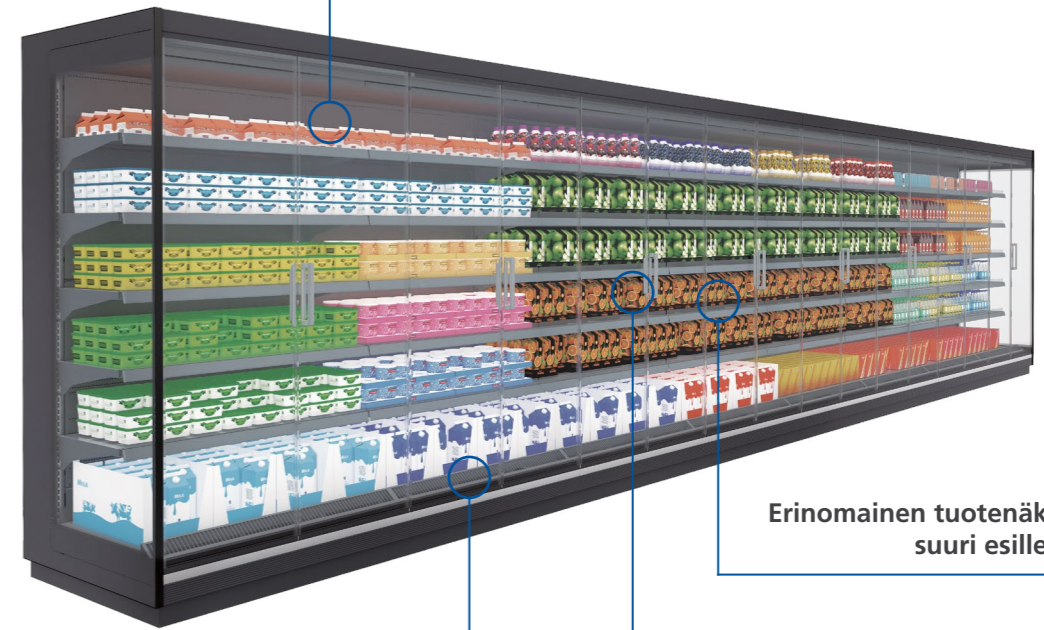

NordicLine MD7 on Eptain kylmähylykkövalikoiman uusi jäsen, jossa yhdistyvät erinomainen suorituskyky, energiatehokkuus ja tehokas tilankäyttö. Tukevan rakenteensa ja muotoilunsa ansiosta se on pitkäikäinen myyntiyökalu kaikenlaisille myymälöille. Integroitu ovimalli ja uusi valaistusratkaisu takaavat sen, että asiakas näkee kaikki elintarvikkeet helposti. Myymälän henkilöstön näkökulmasta hyllykön helppo asennus, puhdistus, täyttö ja huolto parantavat tehokkuutta joka päivä. Kylmähylykön tekninen rakenne on suunniteltu elintarvikkeiden jälleenmyyjien palautteen perusteella tinkimättä kuitenkaan Eptain huippulaatua ja -suorituskykyä painottavista vaatimuksista.

Modulaarinen valikoima super- ja hypermarketeille

NordicLine MD7:n tuotenäkyvyys on hyvä suhteessa käytettävissä olevaan lattiatilaan. Erilaisten koko- ja ovivaihtoehtojen ansiosta tämä kaappi soveltuu erinomaisesti suuriin myymälöihin, joissa tuotemäärän tulee olla mahdollisimman suuri.

- Moottoroidut yöverhot
- Ohjainlaitteet
- Linjaussarja
- Hintalappupidike
- Kulmasuoja
- Lasiovet
- Hyllykonsoli 0°, 10°, 20°
- Sulatusvastus

Ritiläjakaja pohjahyllyyn

Akryylinen hyllynjakaja

Hyllyllä varustettu koukkukisko

HYÖDYT

Super- ja hypermarkettien tarpeita vastaava modulaarinen valikoima

Erinomainen tuotenäkyvyys ja suuri esillepanoala

Entistä parempi hygienia ja helposti puhdistettava muotoilu

Asennusta ja huoltoa helpottava takaseinässä sijaitseva höyrystin