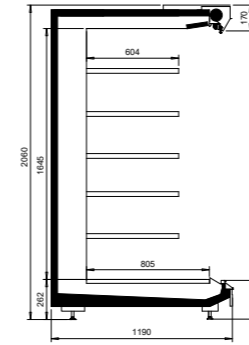

TEKNISET TIEDOT

NordicLine MD7 25-119-206