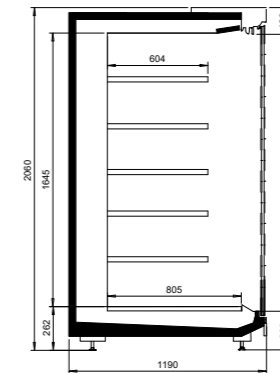

NordicLine MD7 25-119-206 GD