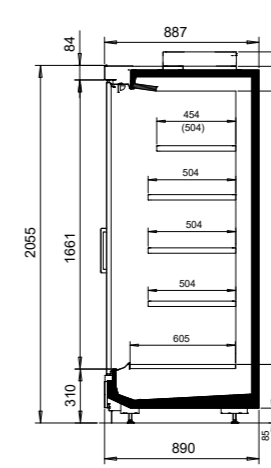

NordicLine MD5 30-89-206 GD