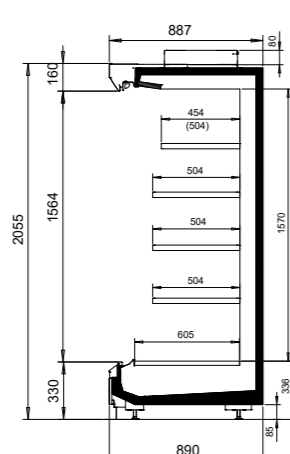

NordicLine MD5 30-89-206