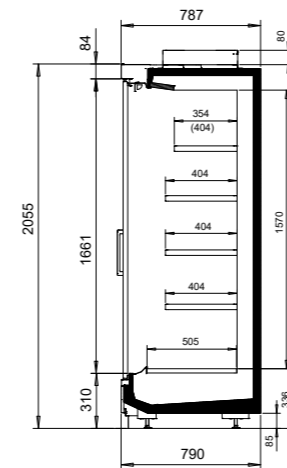

NordicLine MD5 30-79-206 GD*