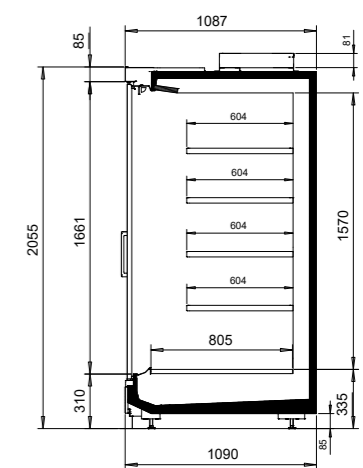

NordicLine MD5 30-109-206 GD