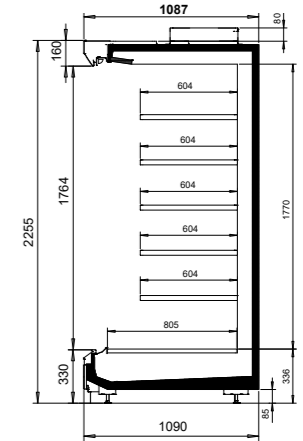

NordicLine MD5 30-109-226