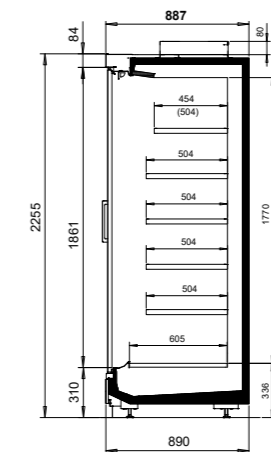

NordicLine MD5 30-89-226 GD