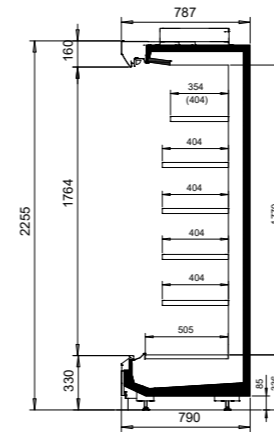

* saatavilla vain MD5-hyllykkönä

NordicLine MD5 30-79-226*