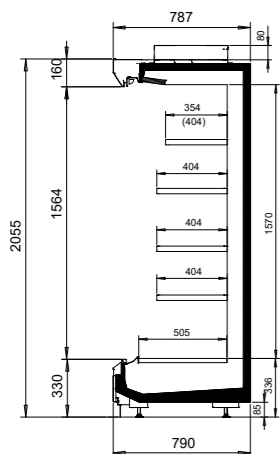

NordicLine MD5	
Ulkopituus (mm)	1250, 1875, 2500, 3750, päätyhyllyköt 1580*, 1780, 1980, 2180
Ulkokorkeus (mm)	2055, 2255
Ulkosyvyys (mm)	790*, 890, 1090
Lämpötila-alue (°C)	-1 ... +1, +0 ... +2 ja +2 ... +4
Kylmäaineet	R744 (CO2), liuosjäähdytteinen
Energiatohokkuusluokka	doors open

NordicLine MD5 30-79-206*