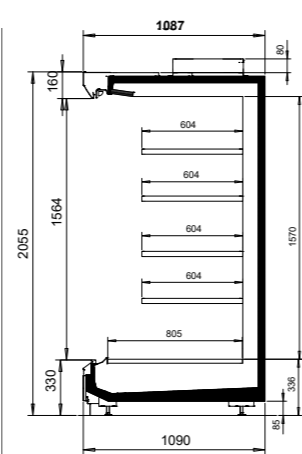

NordicLine MD5 30-109-206