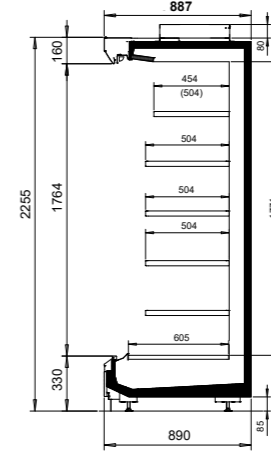

NordicLine MD5 30-89-226