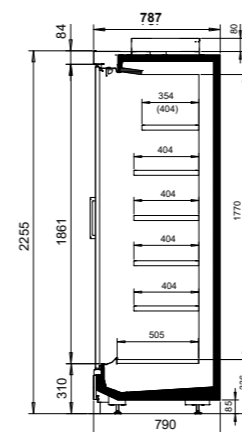

NordicLine MD5 30-79-226 GD*