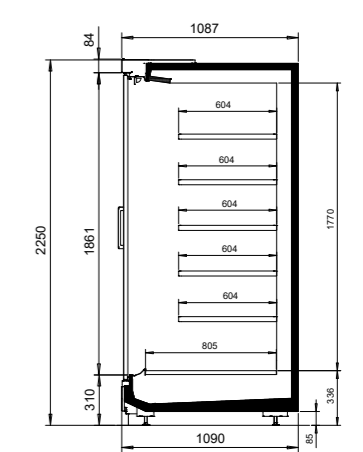

NordicLine MD5 30-109-222 GD